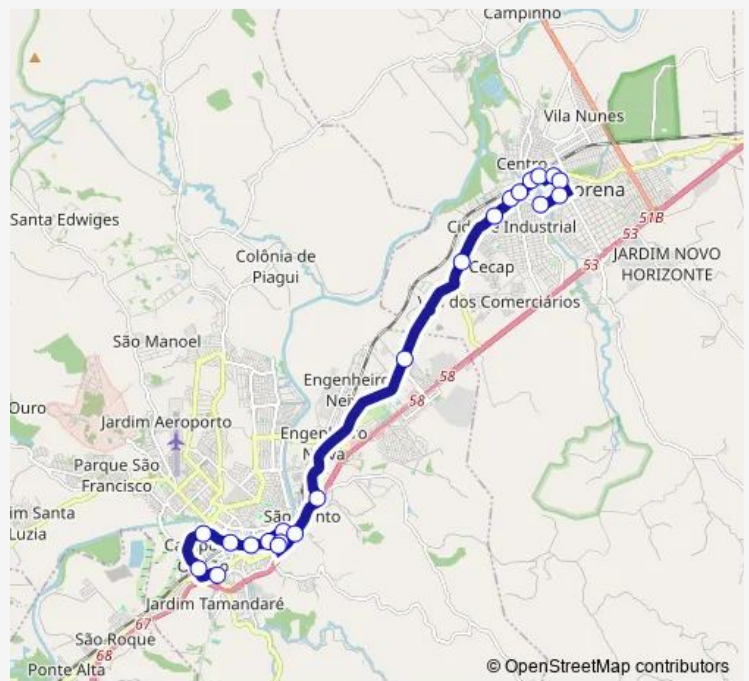

22 stops

[Open route schedule](#)

- Avenida José Juvenal M. dos Santos, 21-145
- Avenida Juscelino Kubitscheck de Oliveira, 1522-1586
- Avenida Juscelino Kubitscheck de Oliveira, 309-409
- Avenida Doutor João Batista Rangel Camargo, 148-316
- Avenida Professor Breno Viana, 2400-2654
- Rua Ignês Teodora, 39
- Avenida Martin Cabral, 1-59
- Rua Adriano de Mendonça, 185-325
- Rua Oliveira Borges, 2-52
- Avenida Rui Barbosa, 1024-1144
- Rua Vieira de Moura, 14
- Rodovia Prefeito Aristeu Vieira Vilela, 975-1060
- Rodovia Washington Luís, 940
- Rua Antônio Hadad, 135-193
- Avenida Coronel Marciano, 122
- Rua Pebbe Pedro Sacilotti, 83
- Avenida São José, 67
- Rua Dom Bosco, 651-725
- Rua Joaquim Luís Bastos, 204
- Avenida Doutor Peixoto de Castro, 700

Route schedule

Avenida José Juvenal M. dos Santos, 21-145 — Estrada Municipal Sta Teresinha, 341-425

Monday	04:40-23:10
Tuesday	04:40-23:10
Wednesday	04:40-23:10
Thursday	04:40-23:10
Friday	04:40-23:10
Saturday	04:40-23:00
Sunday	05:20-23:10

Route info

Direction: Avenida José Juvenal M. dos Santos, 21-145

Stops: 22

Trip Duration: 0 hour 44 min

5312 — Lorena (Terminal Rodoviario de Lorena) / Guaratingueta (Terminal Rodoviario de Guaratingueta)

Route schedule

Estrada Municipal Sta Teresinha, 341-425 — Avenida José Juvenal M. dos Santos, 21-145

Monday 05:10-23:40

Tuesday 05:10-23:40

Wednesday 05:10-23:40

Thursday 05:10-23:40

Friday 05:10-23:40

Saturday 05:10-23:50