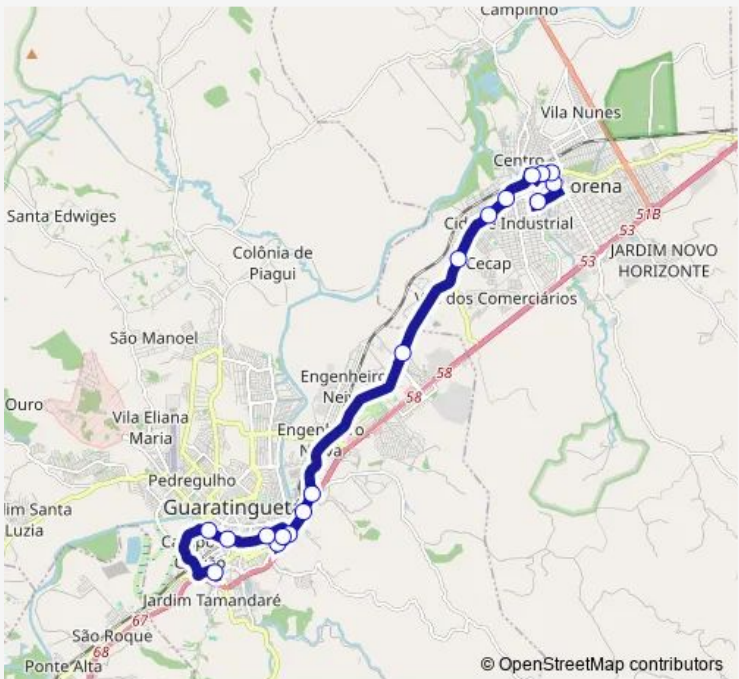

# Bus 5312 Lorena (Cruz) - Guaratingueta (Terminal Rodoviario DE Guaratingueta)

[Go to website](#)

**Direction**  
 Guaratingueta (Terminal Rodoviario de Guaratingueta) — Terminal Rodoviario de Lorena  
 22 stops  
[Open route schedule](#)

- Guaratingueta (Terminal Rodoviario de Guaratingueta)
- Av. Jose Juvenal Monteiro dos Santos 21 - Parada Lorena - Centro Historico Guaratingueta - SP 12501-430 Brasil
- Avenida Juscelino Kubitscheck de Oliveira 1522-1586
- Avenida Juscelino Kubitscheck de Oliveira 309-409
- Avenida Doutor Joao Batista Rangel Camargo 148-316
- Avenida Professor Breno Viana 2400-2654
- Rua Ighes Teodora 39
- Avenida Martin Cabral 1-59
- Rua Adriano de Mendonca 185-325
- Rua Oliveira Borges 2-52
- Avenida Rui Barbosa 1024-1144
- Rua Vieira de Moura 14
- Rodovia Prefeito Aristeu Vieira Vilela 975-1060
- Rodovia Washington Luis 940
- Rua Antonio Hadad 135-193
- Avenida Coronel Marciano 122
- Rua Pebbe Pedro Sacilotti 83
- Avenida Sao Jose 67
- Rua Dom Bosco 651-725

**Route info**  
 Direction: Guaratingueta (Terminal Rodoviario de Guaratingueta)  
 Stops: 22  
 Trip Duration: 0 hour 45 min

Rua Maj. Joaquim Luis Bastos 175 - Jardim Margarida  
Lorena - SP 12606-100 Brasil

## Route info

Direction: Terminal Rodoviario de Lorena

Stops: 18

Trip Duration: 0 hour 45 min

5312 Bus time schedules and route maps are available in an offline PDF at busmaps.com. Use the busmaps.com website to see live bus times, train schedule or subway schedule, and step-by-step directions for all public transit in Guaratingueta