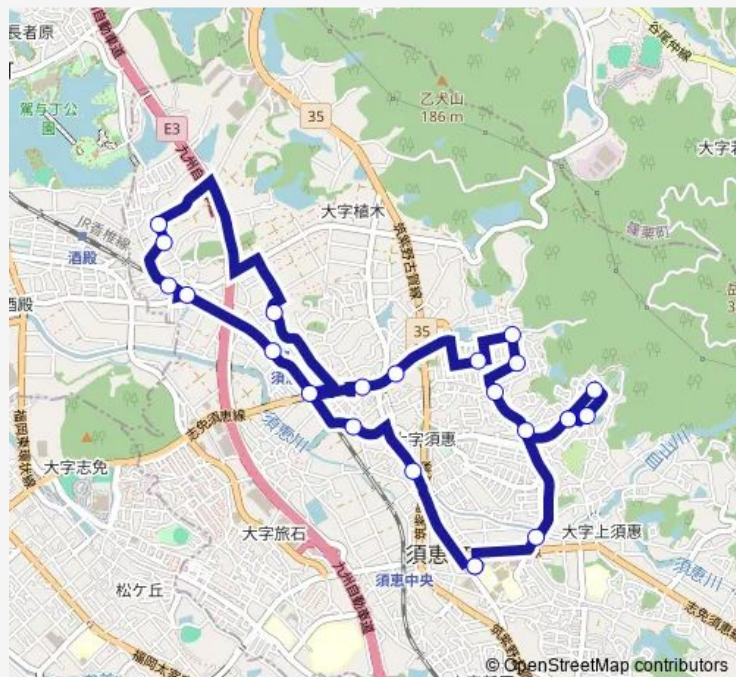

Saturday 09:10-16:48

Sunday 09:10-16:48

Route info

Direction: 福祉センター

Stops: 23

Trip Duration: 0 hour 35 min

■ 2 乙植木 ~ 須恵 ~ 城山線

須恵宝満宮

福祉センター

Direction

福祉センター(カルチャーセンター前) — 福祉センター

23 stops

[Open route schedule](#)

福祉センター(カルチャーセンター前)

須恵宝満宮

須恵