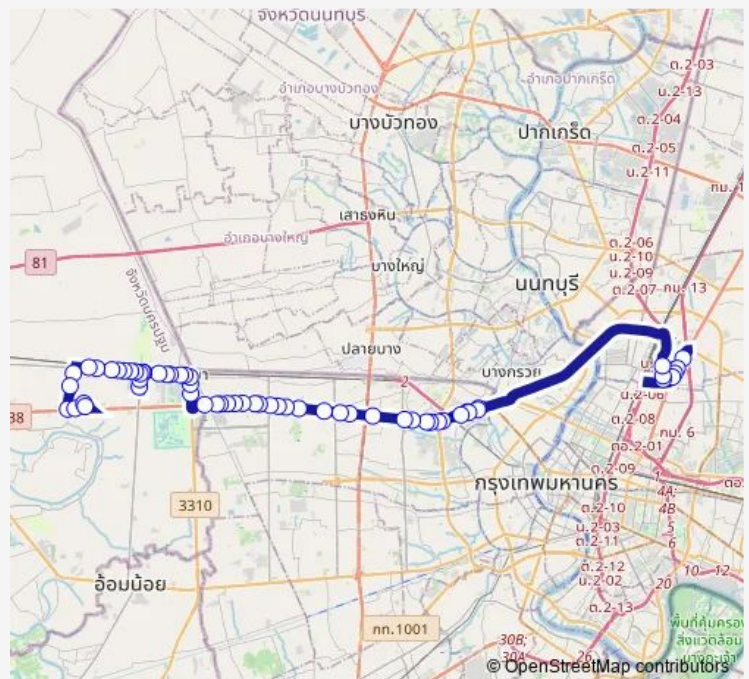

ตลาดใหม่ศาลายา;New Market Salaya

ตรงข้ามโรงเรียนมหิดลวิทยานุสรณ์;Mahidol Wittayanusorn
School (Opposite)

Route schedule

ท่ารถเซ็นทรัลศาลายา;Central Salaya Bus Terminal —
สวนจตุจักร (จุดที่ 2);Chatuchak Park (Stop 2)

Monday	—
Tuesday	—
Wednesday	—
Thursday	—
Friday	—
Saturday	00:01
Sunday	00:01

Route info

Direction: ท่ารถเซ็นทรัลศาลายา;Central Salaya Bus Termi-
nal

Stops: 57

Trip Duration: 1 hour 24 min

4-70e — เซ็นทรัลศาลายา - สถานีรถไฟฟ้าหมอชิต (ทางด่วน);Central Salaya - BTS Mo Chit