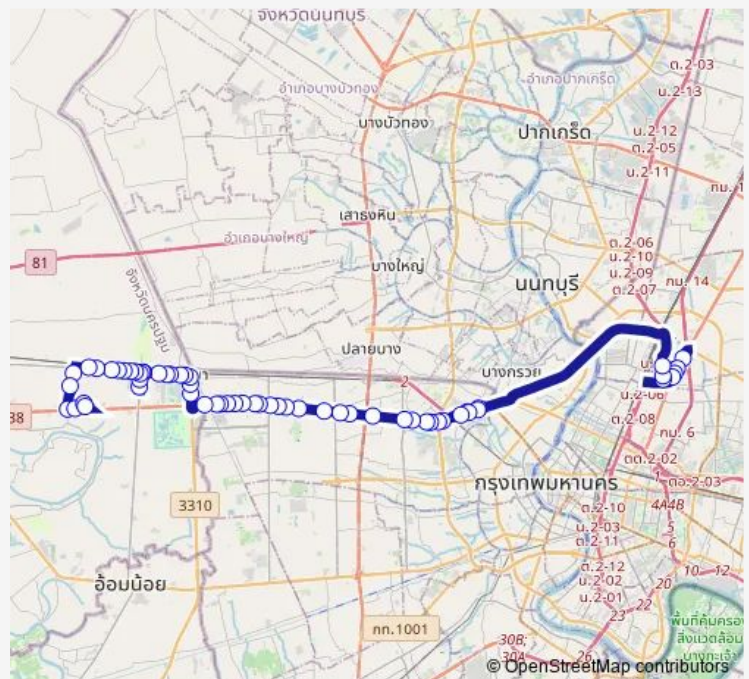

ตลาดใหม่ศาลายา;New Market Salaya

ตรงข้ามโรงเรียนมหิดลวิทยานุสรณ์;Mahidol Wittayanusorn
School (Opposite)

Route schedule

ท่ารถเซ็นทรัลศาลายา;Central Salaya Bus Terminal —
สวนจตุจักร (จุดที่ 2);Chatuchak Park (Stop 2)

Monday	—
Tuesday	—
Wednesday	—
Thursday	—
Friday	—
Saturday	00:01
Sunday	00:01

Route info

Direction: ท่ารถเซ็นทรัลศาลายา;Central Salaya Bus Termi-
nal

Stops: 57

Trip Duration: 1 hour 24 min

4-70E — เซ็นทรัลศาลายา - สถานีรถไฟฟ้าหมอชิต (ทางด่วน);Central Salaya - BTS Mo Chit