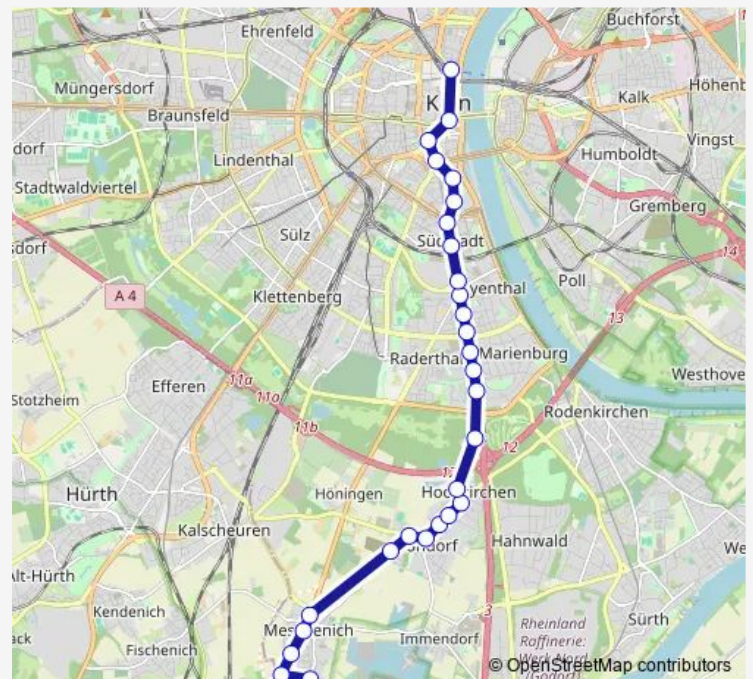

Köln Hochkirchen

Köln Hochkirchen Lindenweg

Köln Raderthal Wasserwerk

Köln Marienburg Arnoldshöhe

Köln Marienburg Leyboldstr.

Köln Marienburg Gaedestr.

Köln Marienburg Bonner Str./Gürtel

Köln Bayenthal Cäsarstr.

Köln Heumarkt

Köln Breslauer Platz/Hbf

Route schedule

Köln Hochkirchen Reiherstr. — Köln Breslauer Platz/Hbf

Monday 07:24-22:40

Tuesday 07:24-22:40

Wednesday 07:24-22:40

Thursday 07:24-22:40

Friday 07:24-22:40

Saturday 06:49-22:40

Sunday 05:57-22:40

Route info

Direction: Köln Hochkirchen Reiherstr.

Stops: 20

Trip Duration: 0 hour 41 min

Direction

Köln Breslauer Platz/Hbf — Köln Meschenich Frankenstr.

30 stops

[Open route schedule](#)

Köln Breslauer Platz/Hbf

Köln Heumarkt

Köln Schokoladenmuseum

Köln Severinstr.

Köln Rosenstr.