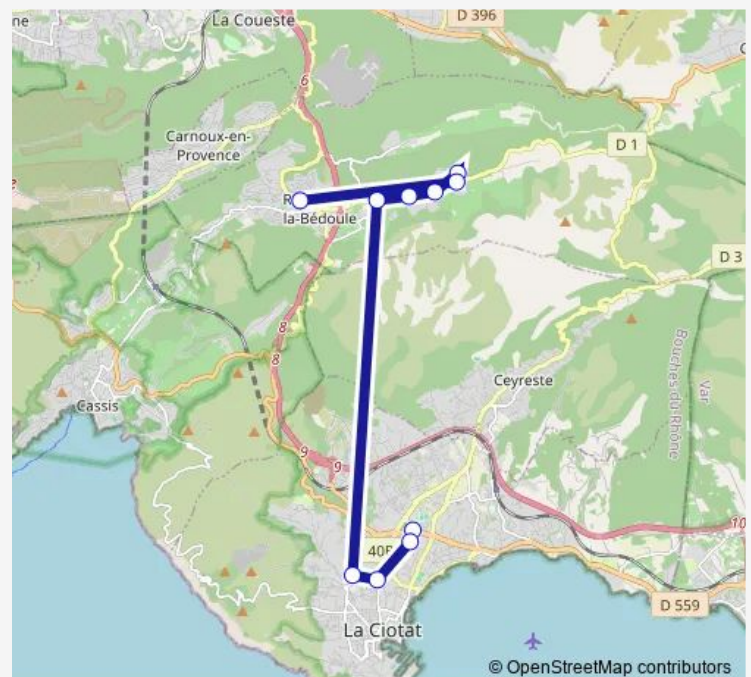

Bus M07 La Ciotat - Roquefort-la-Bedoule

[Go to website](#)

Direction

Collège Martagots — La Crèche

10 stops

[Open route schedule](#)

Collège Martagots

Lycée Méditerranée

Route schedule

Collège Martagots — La Crèche

Monday 16:05-18:13

Tuesday 16:05-18:13

Wednesday 12:05-13:05

Thursday 16:05-18:13

Friday 16:05-18:13

Saturday —

Sunday —

Route info

Direction: Collège Martagots

Stops: 10

Trip Duration: 0 hour 32 min

M07 — La Ciotat - Roquefort-la-Bedoule

BusMaps

Direction

Cimetière — Collège Martagots

12 stops

[Open route schedule](#)

Cimetière

Hameau de Roquefort

Coulet Radon

Castellet

Les Michels