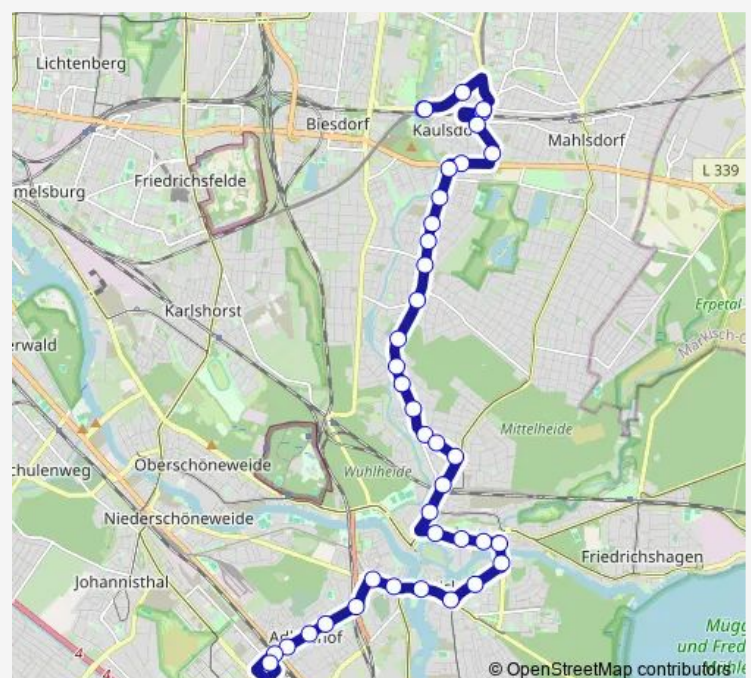

Am Berg (Berlin)

Salvador-Allende-Brücke (Berlin)

Friedrichshagener Str./Kabelwerk (Berlin)

Bellevuepark (Berlin)

Alte Erpe (Berlin)

Bahnhofstr./Seelenbinderstr. (Berlin)

S Köpenick (Berlin)

Mittelheide (Berlin)

Filehner Str. (Berlin)

Semliner Straße (Berlin)

Kleinschewskyst. (Berlin)

Route schedule

S Adlershof/Franz-Ehrlich-Str. (Berlin) — S+U Wuhletal (Berlin)

Monday	03:21-02:51 ⁺¹
Tuesday	03:21-02:51 ⁺¹
Wednesday	03:21-02:51 ⁺¹
Thursday	03:21-02:51 ⁺¹
Friday	03:21-02:51 ⁺¹
Saturday	03:21-02:51 ⁺¹
Sunday	03:21-02:51 ⁺¹

Route info

Direction: S Adlershof/Franz-Ehrlich-Str. (Berlin)

Stops: 40

Trip Duration: 0 hour 37 min

■ N64

BusMaps

Hoppendorfer Str. (Berlin)

Feuersteiner Str. (Berlin)

Direction: S Adlershof/Franz-Ehrlich-Str. (Berlin)

Stops: 40

Trip Duration: 0 hour 37 min

Chemnitzer Str./Jägerstr. (Berlin)

Heerstr./Chemnitzer Str. (Berlin)

Gerdastr. (Berlin)

Berlin, Wernitzer Str.

Achardstr. (Berlin)