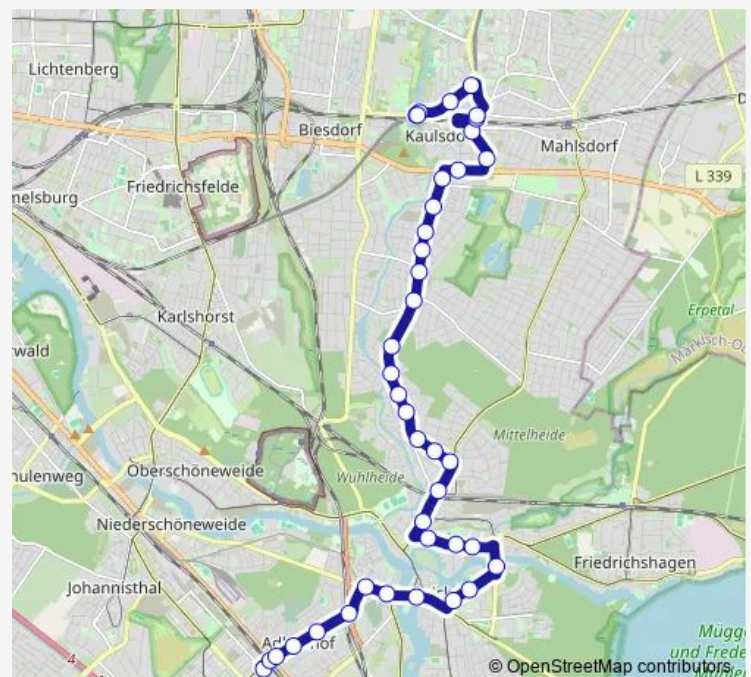

Semliner Straße (Berlin)

Filehner Str. (Berlin)

Mittelheide (Berlin)

Route schedule

S+U Wuhletal (Berlin) — S Adlershof/Franz-Ehrlich-Str. (Berlin)

Monday 03:02-02:32⁺¹

Tuesday 03:02-02:32⁺¹

Wednesday 03:02-02:32⁺¹

Thursday 03:02-02:32⁺¹

Friday 03:02-02:32⁺¹

Saturday 03:02-02:32⁺¹

Sunday 03:02-02:32⁺¹

Route info

Direction: S+U Wuhletal (Berlin)

Stops: 39

Trip Duration: 0 hour 39 min

Marktplatz Adlershof (Berlin)

Anna-Seghers-Str. (Berlin)

S Adlershof (Berlin)

S Adlershof/Franz-Ehrlich-Str. (Berlin)

Direction

S Adlershof/Franz-Ehrlich-Str. (Berlin) — S+U Wuhletal (Berlin)

40 stops

[Open route schedule](#)

Saturday —

Sunday —

Route info

Direction: S Adlershof/Franz-Ehrlich-Str. (Berlin)

Stops: 40

Trip Duration: 0 hour 37 min

Chemnitzer Str./Jägerstr. (Berlin)

Heerstr./Chemnitzer Str. (Berlin)