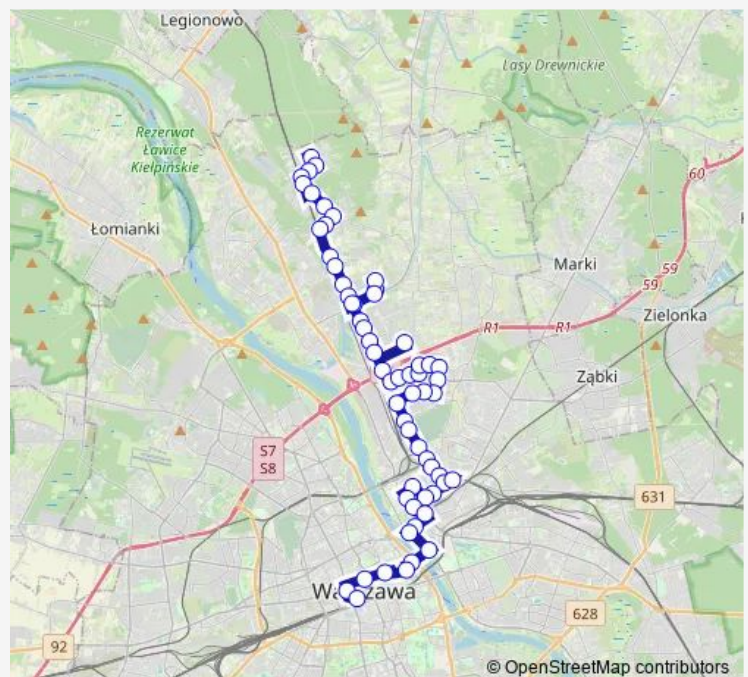

Metro Świętokrzyska

Nowy Świat

Topiel

Metro Centrum Nauki Kopernik

Most Świętokrzyski

Os. Panieńska

Sierakowskiego

Ząbkowska

Dw. Wileński

Pl. Hallera

Pl. Hallera

Inżynierska

Konopacka

Szwedzka

Zajezdnia Stalowa

Metro Szwedzka

Kamienna

Rondo Żaba

Staniewicka

Route schedule

Dw. Centralny — Choszczówka

Monday	03:45-02:45 ⁺¹
Tuesday	03:45-02:45 ⁺¹
Wednesday	03:45-02:45 ⁺¹
Thursday	03:45-02:45 ⁺¹
Friday	03:45-02:45 ⁺¹
Saturday	03:45-02:45 ⁺¹
Sunday	03:45-02:45 ⁺¹

Route info

Direction: Dw. Centralny

Stops: 64

Trip Duration: 1 hour 5 min

■ N64 — Choszczówka – Dw. Centralny

Pożarowa

Budowlana

Bartnicza