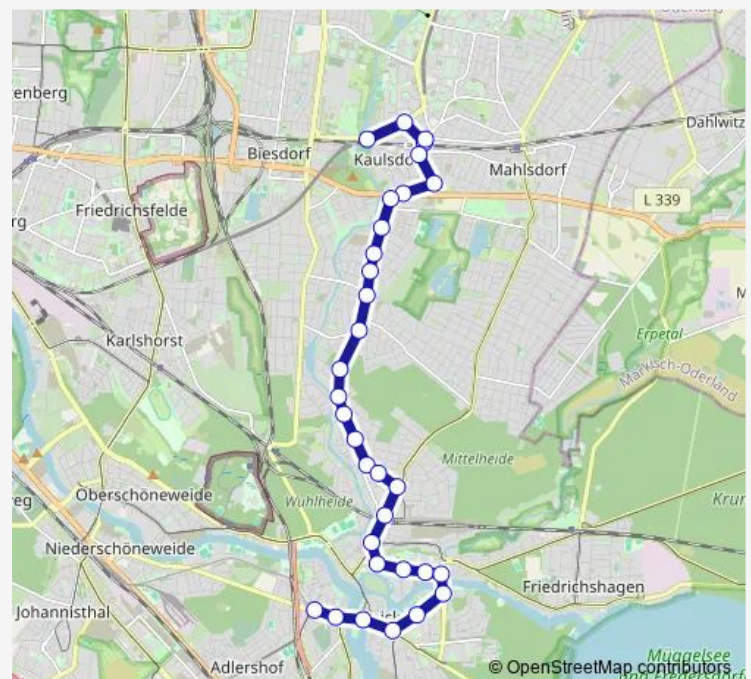

Gerdastr.

Heerstr./Chemnitzer Str.

Chemnitzer Str./Jägerstr.

Deutschhofer Allee

Feuersteiner Str.

Hoppendorfer Str.

Kleinschewskystr.

Semliner Str.

Thursday —

Friday 04:02

Saturday —

Sunday —

Route info

Direction: S+U Wuhletal

Stops: 32

Trip Duration: 0 hour 28 min

■ N64

BusMaps

Bahnhofstr./Seelenbinderstr.

Alte Erpe

Bellevuepark

Friedrichshagener Str./Kabelwerk

Neuer Weg

Salvador-Allende-Brücke