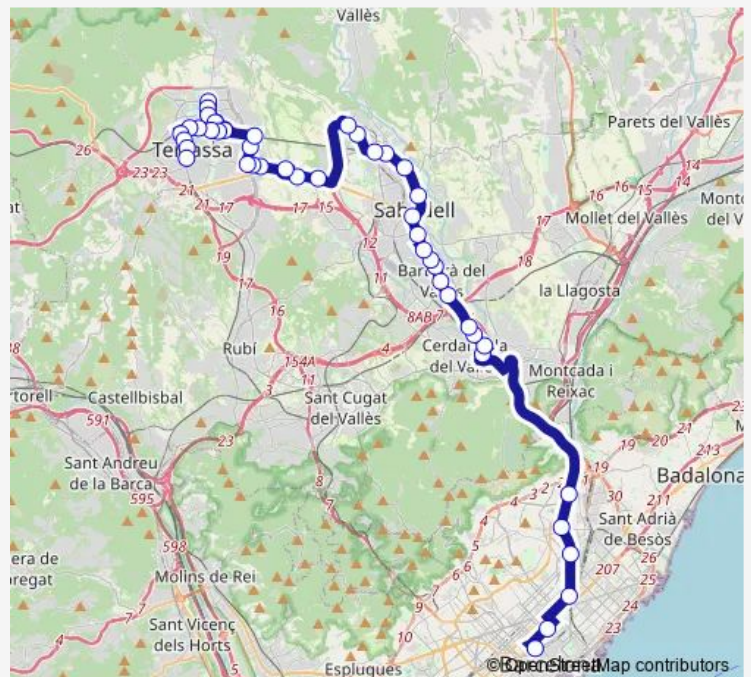

AV. Meridiana (Estació DE Fabra I Puig)

AV. Meridiana/PL. DE MN. Clapés

AV. DE LA Primavera ( LES Fontetes)

Ctra. DE Barcelona/C. DE Clos

Ctra. DE Barcelona/ C. DE Ramón Y Cajal

Ctra. DE Barcelona/C. DE LA Uralita

Ctra. DE Barcelona/C. Marie Curie

Ctra. DE Barcelona/C. DE ST. Pere

Ctra. DE Barcelona/C. DE Monturiol (Benzinera)

Ctra. DE Barcelona/C. D'Ausias March

Ctra. Barcelona/Guerriller A. (Creu DE Barberà)

AV. DE Barberà/PL. DE Barcelona

Gran VIA / AV. DE Barberà (Baixador)

PL. DE Clara Campoamor (Estació D'Autobusos)

Parc Taulí

Gran VIA / Ctra. DE Prats DE Lluçanés

PL. D'Espanya/C. Alcalde Ribé (Sabadell Nord))

**Route schedule**

RDA ST. Pere — Rambla D'Ègara (Terrassa Rambla)

**Route info**

Direction: RDA ST. Pere

Stops: 48

Trip Duration: 1 hour 44 min

N64 — Barcelona - Sabadell - Terrassa - Rubi - Barcelona

PL. DEL Pi

AV DE Matadepera / C. DE Merçè Rodoreda

Ctra. Terrassa (Instituts)