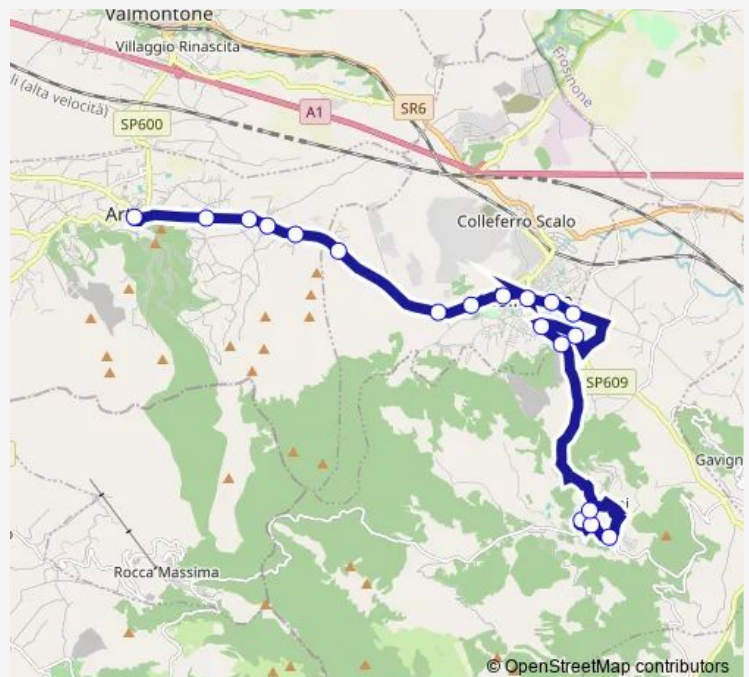

**Bus Artena - Segni # Cf405d**

[Go to website](#)

**Direction**

Artena | Piazza Colombo # f13659 — Segni | Largo Sepe # f13787

19 stops

[Open route schedule](#)

- Artena | Piazza Colombo # f13659
- Artena | Via Latina Via Valli # f13660
- Artena | Via Latina Via Schiavo # f13661
- Artena | Via Latina Via Maiorana # f13662
- Artena | Via Latina (Km 3) # f13663
- Colleferro | Quarto Chilometro # f13664
- Colleferro | Via Latina (Km 6) # f13671
- Colleferro | Via Latina Viale Caduti '38 # f13665
- Colleferro | Via Latina Via Esplosivi # f13666
- Colleferro | Ospedale # f4934
- Colleferro | Via Latina Viale Europa # f14390
- Colleferro | Via Latina (Itis) # f14391
- Colleferro | Via Carpinetana Viale America # f14733
- Colleferro | Via Traiana Via Carpinetana # f14802
- Colleferro | Via Traiana Via Coste Vico # f14803
- Segni | Viale Milani # f13788
- Segni | Corso V. Emanuele Viale Ungheria # f13785
- Segni | Viale Ungheria Via Montelanico # f14791
- Segni | Largo Sepe # f13787

**Route schedule**

Artena | Piazza Colombo # f13659 — Segni | Largo Sepe # f13787

Monday	07:20
Tuesday	07:20
Wednesday	07:20
Thursday	07:20
Friday	07:20
Saturday	—
Sunday	—

**Route info**

Direction: Artena | Piazza Colombo # f13659

Stops: 19

Trip Duration: 0 hour 43 min

■ Artena - Segni # Cf405d

Bus time schedules and route maps are available in an offline PDF at [busmaps.com](https://busmaps.com). Use the [busmaps.com](https://busmaps.com) website to see live bus times, train schedule or subway schedule, and step-by-step directions for all public transit in Colleferro

The schedule is provided in the local timezone. Times with "(+1)" indicate departures on the next day.

PDF file created on 2025-02-26

2024 BusMaps.com - All Rights Reserved