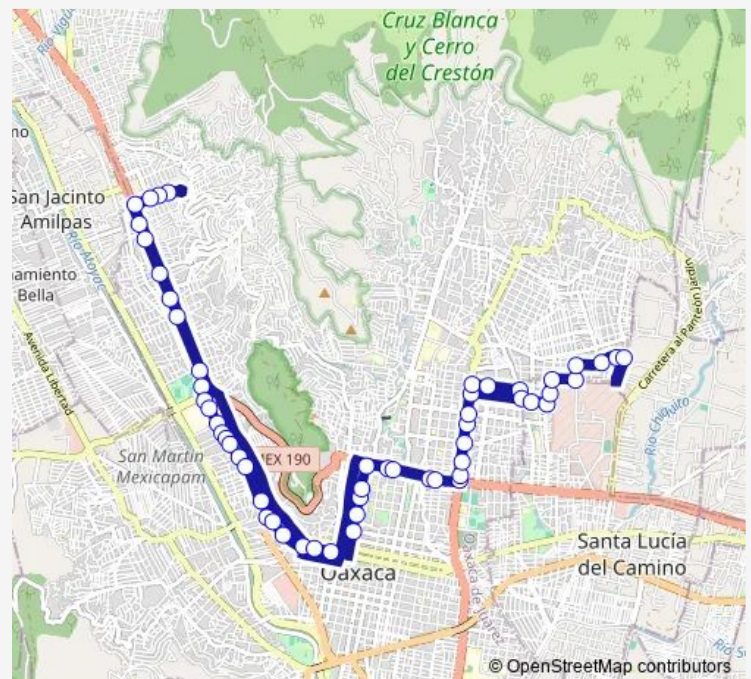

Canada Madero

Canada Madero - Privada Vicente Suarez

Calz. Madero - Museo Del Ferrocarril

Route schedule

Vasconcelos - Lopez Portillo — Central Oriente Poniente - Oriente

Monday 06:00-20:30

Tuesday 06:00-20:30

Wednesday 06:00-20:30

Thursday 06:00-20:30

Friday 06:00-20:30

Saturday 06:00-20:30

Sunday 06:00-20:30

Route info

Direction: Vasconcelos - Lopez Portillo

Stops: 55

Trip Duration: 1 hour 39 min

Parada Parque Madero

Calz. Madero - Ferrocarril

Calz. Madero - Guadalupe Victoria

Independencia - Victoria

Independencia - Galeana

Independencia - Diaz Ordaz

Porfirio Diaz - M. Bravo

Saturday 06:00-20:30

Sunday 06:00-20:30

Route info

Direction: Rio Verde - Oriente

Stops: 48

Trip Duration: 1 hour 34 min

Tinoco Y Palacios - Matamoros

Tinoco Y Palacios - Independencia