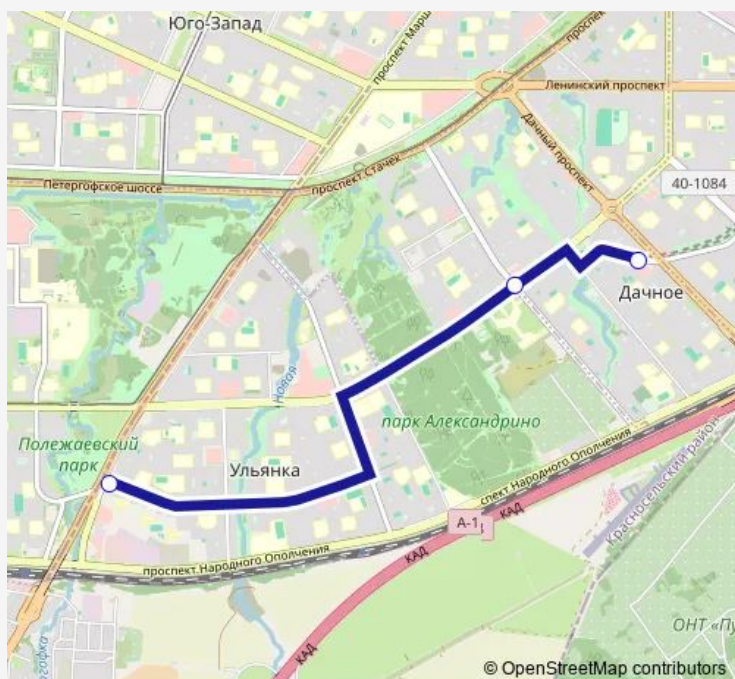

Bus К-88 станция метро Проспект Ветеранов - улица Стойкости

[Go to website](#)

Direction

СТ. Метро ПР. Ветеранов — УЛ. Стойкости

3 stops

[Open route schedule](#)

СТ. Метро ПР. Ветеранов

Кт

УЛ. Стойкости

Route schedule

СТ. Метро ПР. Ветеранов — УЛ. Стойкости

Monday	06:00-00:29 ⁺¹
Tuesday	06:00-00:29 ⁺¹
Wednesday	06:00-00:29 ⁺¹
Thursday	06:00-00:29 ⁺¹
Friday	06:00-00:29 ⁺¹
Saturday	06:30-00:29 ⁺¹
Sunday	06:30-00:29 ⁺¹

Route info

Direction: СТ. Метро ПР. Ветеранов

Stops: 3

Trip Duration: 0 hour 10 min

■ К-88 — станция метро Проспект Ветеранов - улица Стойкости

Direction

УЛ. Стойкости — СТ. Метро ПР. Ветеранов

3 stops

[Open route schedule](#)

УЛ. Стойкости

Кт

СТ. Метро ПР. Ветеранов

Route schedule

УЛ. Стойкости — СТ. Метро ПР. Ветеранов

Monday	05:59-00:30 ⁺¹
Tuesday	05:59-00:30 ⁺¹
Wednesday	05:59-00:30 ⁺¹
Thursday	05:59-00:30 ⁺¹
Friday	05:59-00:30 ⁺¹
Saturday	06:29-00:30 ⁺¹
Sunday	06:29-00:30 ⁺¹