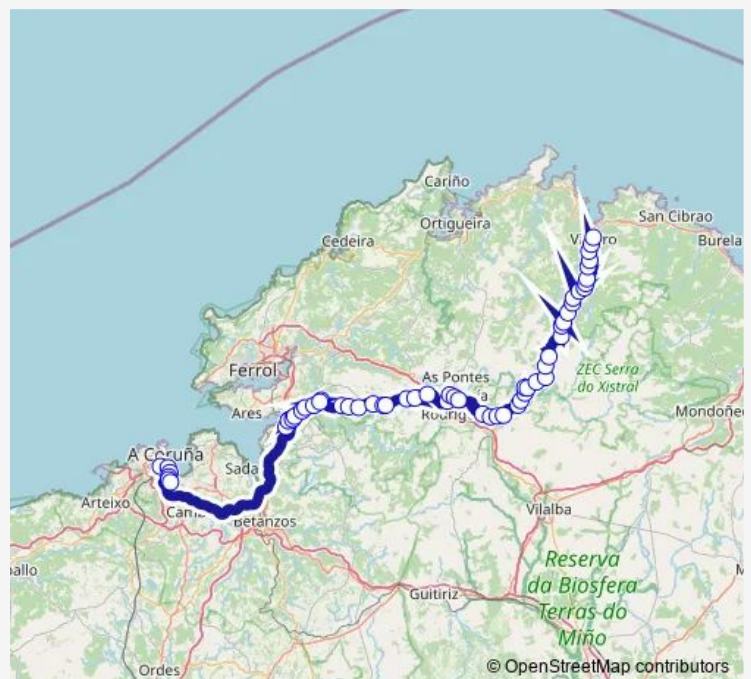

### Direction

Coruña E.A. — Viveiro E.A.

58 stops

[Open route schedule](#)

- Coruña E.A.
- Os Castros
- Chuac
- Materno A Coruña
- Xesuítas A Coruña
- Ponte DA Pasaxe Ac
- Pontedeume
- Cabanas 2
- Cabanas Cruce
- Cabanas
- Carballo de Abaixo
- Cabanas (A Pena)
- Canetas
- Salto de Abaixo
- Valedoso
- Lavandeira de Riba
- Lavandeira
- AS Neves
- Cemiterio As Neves
- Cruz da Moa
- A Capela

### Route schedule

Coruña E.A. — Viveiro E.A.

Monday	18:00
Tuesday	18:00
Wednesday	18:00
Thursday	—
Friday	18:00
Saturday	—
Sunday	—

### Route info

Direction: Coruña E.A.

Stops: 58

Trip Duration: 2 hour 15 min

XG843010 — Viveiro E.A. - As Pontes - Coruña E.A. (por AP-9 en Cabanas)

BusMaps

Goente 2

Goente

## Route info

Direction: Viveiro E.A.

Stops: 58

Trip Duration: 2 hour 15 min

Roupar 2

Pedreira

Xermade (A Casilla)

Chamoselo