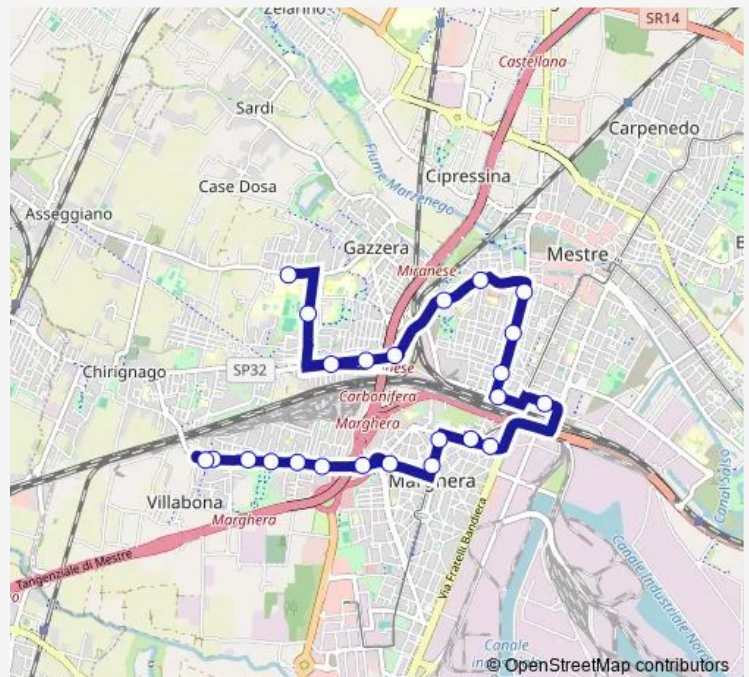

## Bus 10S Asseggiano Volta - Trieste Robinie

[Go to website](#)

### Direction

Asseggiano Volta — Trieste Robinie

24 stops

[Open route schedule](#)

- Asseggiano Volta
- Calabria campi Sportivi
- Miranese Lazio
- Miranese Calucci
- Miranese Giustizia
- Miranese Monteverdi
- Miranese Vivaldi
- Piave Puccini
- Piave Fiume
- Piave Podgora
- Stazione Mestre FS C3
- Cavalcavia Vempa
- Durando Bellinato
- Giovannacci Ulloa
- Lavelli Paolucci
- Sant'Antonio Municipio
- Paleocapa Parmesan
- Trieste Eraclea
- Trieste Mazzorbo
- Trieste Bosco
- Trieste Parco

### Route schedule

Asseggiano Volta — Trieste Robinie

Monday	14:12
Tuesday	14:12
Wednesday	14:12
Thursday	14:12
Friday	14:12
Saturday	—
Sunday	—

### Route info

Direction: Asseggiano Volta

Stops: 24

Trip Duration: 0 hour 24 min

10S — Asseggiano Volta - Trieste Robinie

Trieste Catene

Trieste Robinie

Trieste Robinie