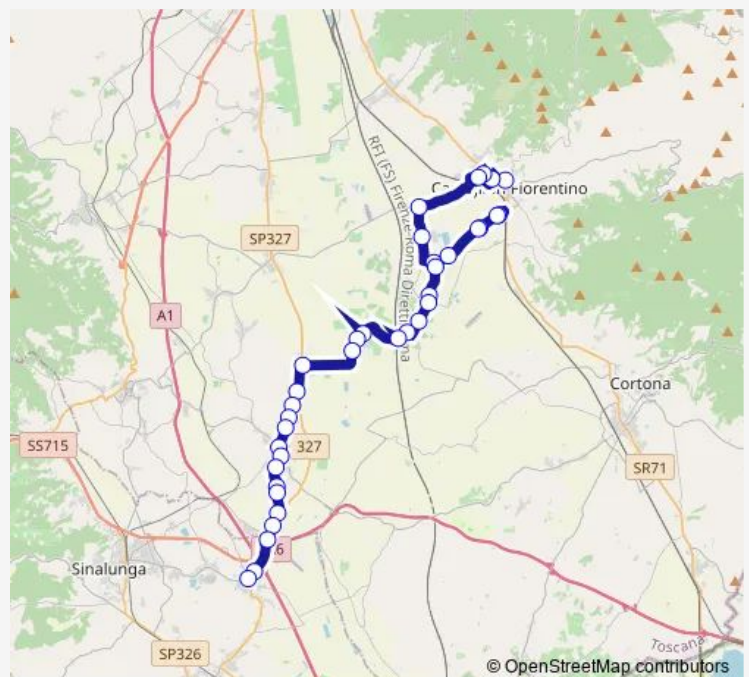

Loc. Castroncello Sp 27 Dir Foiano

Brolio Nc. 18

Brolio Chiesa

Casa Buttero Di Fronte Nc. 56

Route schedule

Castiglion F.No Piazza Garibaldi — Bettolle Piazza Del Popolo

Monday	12:55-13:40
Tuesday	12:55-13:40
Wednesday	12:55-13:40
Thursday	12:55-13:40
Friday	12:55-13:40
Saturday	12:55-13:40
Sunday	—

Route info

Direction: Castiglion F.No Piazza Garibaldi

Stops: 36

Trip Duration: 0 hour 45 min

Scuole

Zona Ind. Renzino Confezioni Kety

Serbato. Di Campo Magi Bar Bianca Nc.107

Il Vivaio Renzino Centro N.C.85

Il Caggio N.C.51 Renzino

Foiano Via Indipendenza Nc. 28

Foiano Mio Bar

Foiano Via Del Duca Nc. 4

Via Del Duca N.C.50 Carmine

Via Del Duca N.C. 62

Case Nuove Di Foiano Distributore Esso

Via Del Duca N.C.172