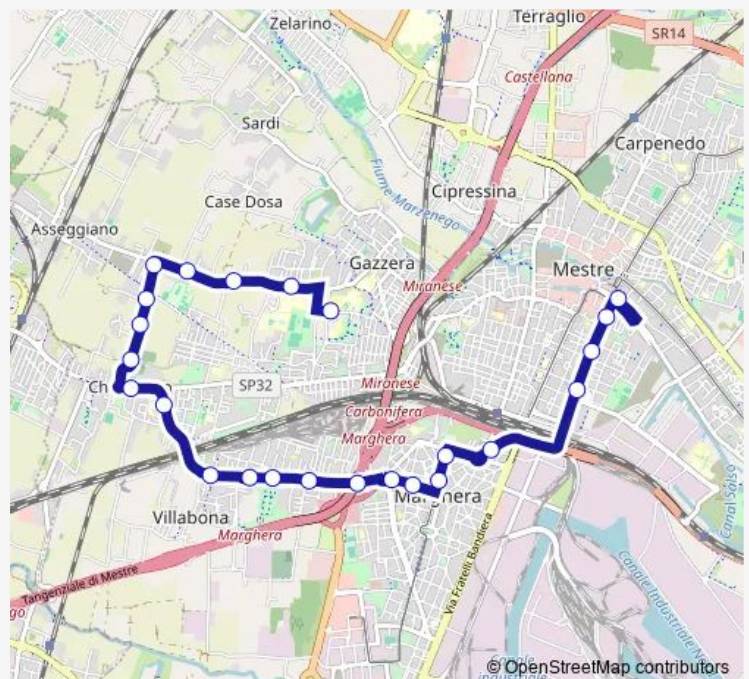

Direction

Mattuglie Perlan — 27 Ottobre D4

24 stops

[Open route schedule](#)

- Mattuglie Perlan
- Asseggiano Volta
- Asseggiano Pendini
- Asseggiano Marzabotto
- Risorgimento Asseggiano
- Risorgimento Carnia
- Risorgimento Sestella
- Risorgimento Cimitero
- Miranese San Giorgio
- Trieste Miranese
- Trieste Robinie
- Trieste Catene
- Trieste Parco
- Trieste Bosco
- Trieste Eraclea
- Paleocapa Parmesan
- Canal Leone
- Sant'Antonio Municipio
- Lavelli Paolucci
- Rizzardi Carrer
- Corso del Popolo Torino

Route schedule

Mattuglie Perlan — 27 Ottobre D4

Monday	14:10
Tuesday	14:10
Wednesday	14:10
Thursday	14:10
Friday	14:10
Saturday	—
Sunday	—

Route info

Direction: Mattuglie Perlan

Stops: 24

Trip Duration: 0 hour 24 min

10S — Mattuglie Perlan - 27 Ottobre D4

Corso del Popolo Milano

Corso del Popolo Mestrina

27 Ottobre D4

10S Bus time schedules and route maps are available in an offline PDF at busmaps.com. Use the busmaps.com website to see live bus times, train schedule or subway schedule, and step-by-step directions for all public transit in Venice