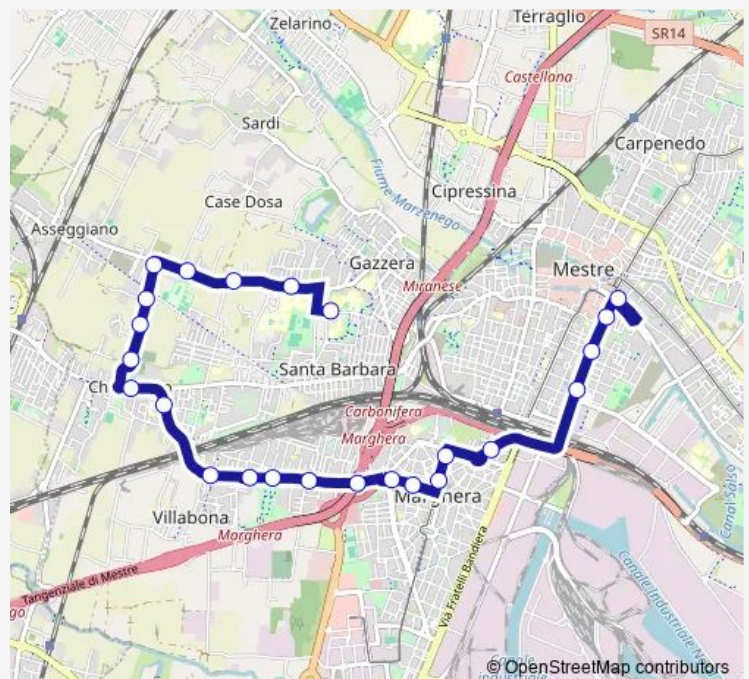

### Direction

Mattuglie Perlan — 27 Ottobre D4

24 stops

[Open route schedule](#)

- Mattuglie Perlan
- Asseggiano Volta
- Asseggiano Pendini
- Asseggiano Marzabotto
- Risorgimento Asseggiano
- Risorgimento Carnia
- Risorgimento Sestella
- Risorgimento Cimitero
- Miranese San Giorgio
- Trieste Miranese
- Trieste Robinie
- Trieste Catene
- Trieste Parco
- Trieste Bosco
- Trieste Eraclea
- Paleocapa Parmesan
- Canal Leone
- Sant'Antonio Municipio
- Lavelli Paolucci
- Rizzardi Carrer
- Corso del Popolo Torino

### Route schedule

Mattuglie Perlan — 27 Ottobre D4

Monday	14:10
Tuesday	14:10
Wednesday	14:10
Thursday	14:10
Friday	14:10
Saturday	—
Sunday	—

### Route info

Direction: Mattuglie Perlan

Stops: 24

Trip Duration: 0 hour 24 min

Corso del Popolo Milano

Corso del Popolo Mestrina

27 Ottobre D4

10s Bus time schedules and route maps are available in an offline PDF at [busmaps.com](https://busmaps.com). Use the [busmaps.com](https://busmaps.com) website to see live bus times, train schedule or subway schedule, and step-by-step directions for all public transit in Venice