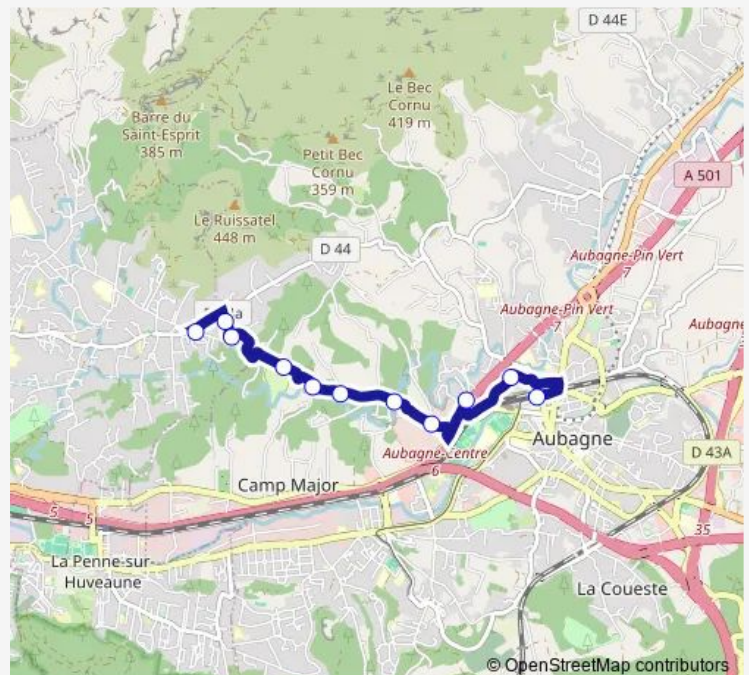

Bus 10s Gare Aubagne - Font de Mai - La Treille

[Go to website](#)

Direction

Gare — Eoures

11 stops

[Open route schedule](#)

Gare

Pierre Blancard

Saturday —

Sunday —

Route info

Direction: Gare

Stops: 11

Trip Duration: 0 hour 16 min

10s — Gare Aubagne - Font de Mai - La Treille

Direction

Eoures — Gare

11 stops

[Open route schedule](#)

Eoures

Eoures Park

La Thuilière Centre

Claire Fontaine

Les Délices

Monday 07:18-16:40

Tuesday 07:18-16:40

Wednesday 07:18-13:30

Thursday 07:18-16:40

Friday 07:18-16:40

Saturday —

Sunday —

Route info