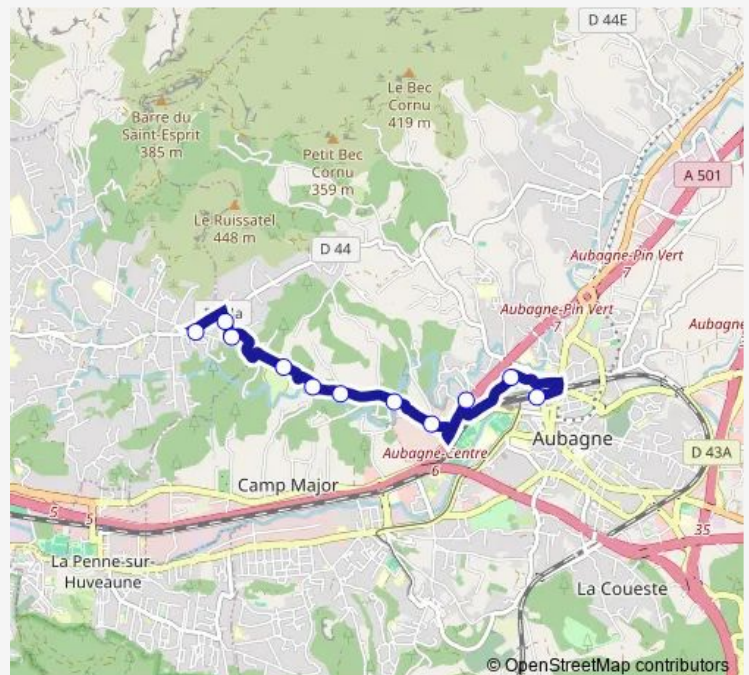

Bus 10S Gare Aubagne - Font de Mai - La Treille[Go to website](#)**Direction**

Gare — Eoures

11 stops

[Open route schedule](#)

Gare

Pierre Blancard

La Sabatière

Musée de la Légion

Gare — Eoures

Monday 16:12-17:12

Tuesday 16:12-17:12

Wednesday —

Thursday 16:12-17:12

Friday 16:12-17:12

Saturday —

Sunday —

Route info

Direction: Gare

Stops: 11

Trip Duration: 0 hour 16 min

10S — Gare Aubagne - Font de Mai - La Treille

Direction

Eoures — Gare

11 stops

Musée de la Légion

La Sabatière

Pierre Blancard

Gare

Route schedule

Eoures — Gare

Monday	07:18-16:40
Tuesday	07:18-16:40
Wednesday	07:18-13:30
Thursday	07:18-16:40
Friday	07:18-16:40
Saturday	—
Sunday	—

Route info