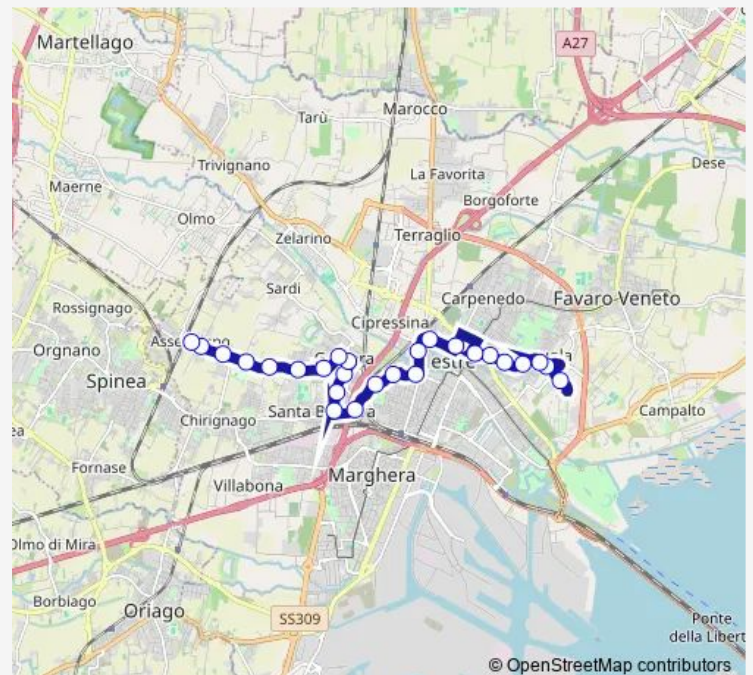

Bus 10s Pertini Foscari - Asseggiano Chiesa

[Go to website](#)

Direction

Asseggiano Chiesa — Camporese Gritti

34 stops

[Open route schedule](#)

- Asseggiano Chiesa
- Asseggiano Da Todì
- Asseggiano Euganea
- Asseggiano Marzabotto
- Asseggiano Volta
- Asseggiano Morin
- Asseggiano Pirano
- Brendole Arsa
- Brendole Promontore
- Brendole Stignano
- Brendole
- Brendole Stignano
- Brendole Promontore
- Brendole Arsa
- Gazzera Alta Chiesa
- Quarnaro Calucci
- Mattuglie Dignano
- Mattuglie Perlan
- Calabria campi Sportivi
- Miranese Lazio
- Miranese Calucci

Route info

Direction: Asseggiano Chiesa

Stops: 34

Trip Duration: 0 hour 32 min

10s — Pertini Foscari - Asseggiano Chiesa

BusMaps

Miranese Giustizia

Miranese Monteverdi

Miranese Vivaldi

Circonvallazione Olimpia

Einaudi Castelvechio

Garibaldi Municipio

Bissuola Colombo

Bissuola Pisani

Bissuola Cadorna

Bissuola Tevere

Bissuola Esiodo

Pertini Foscari

Camporese Gritti

Direction

Pertini Foscari — Asseggiano Chiesa

26 stops

[Open route schedule](#)

Pertini Foscari