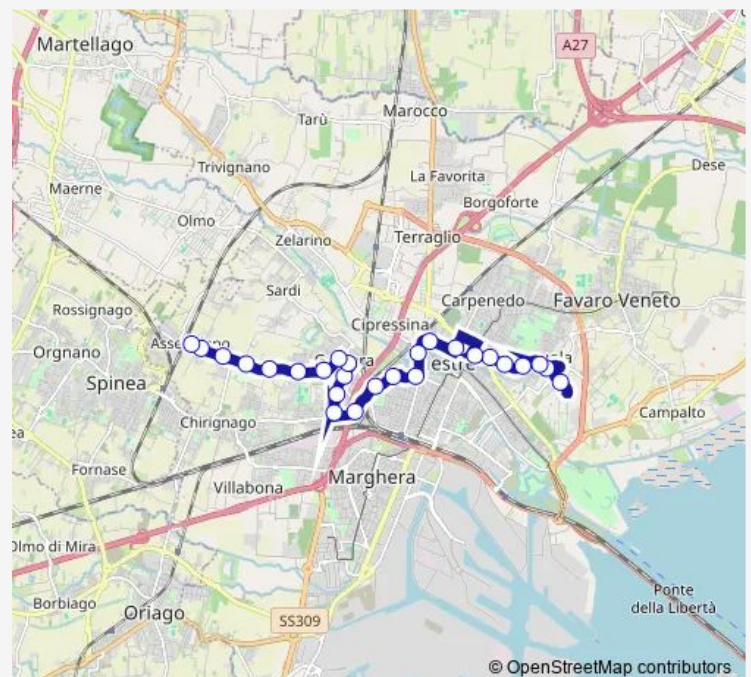

Bus 10S Pertini Foscari - Asseggiano Chiesa

[Go to website](#)

Direction

Pertini Foscari — Asseggiano Chiesa

26 stops

[Open route schedule](#)

- Pertini Foscari
- Bissuola Varrone
- Bissuola Esiodo
- Bissuola Tevere
- Bissuola Cadorna
- Bissuola Pisani
- Bissuola Colombo
- Garibaldi Municipio
- Belfredo Terraglio
- Circonvallazione Olimpia
- Miranese Piave
- Miranese Vivaldi
- Miranese Monteverdi
- Miranese Giustizia
- Calucci Cimetto
- Calucci Lussingrande
- Calucci Quarnaro
- Gazzera Alta Volpi
- Asseggiano Pirano
- Asseggiano Morin
- Asseggiano Volta

Route schedule

Pertini Foscari — Asseggiano Chiesa

Monday	12:20-14:20
Tuesday	12:20-14:20
Wednesday	12:20-14:20
Thursday	12:20-14:20
Friday	12:20-14:20
Saturday	12:20-13:20
Sunday	—

Route info

Direction: Pertini Foscari

Stops: 26

Trip Duration: 0 hour 23 min

10S — Pertini Foscari - Asseggiano Chiesa

BusMaps

Asseggiano Pendini

Asseggiano Marzabotto

Asseggiano Euganea

Asseggiano Da Todi

Asseggiano Chiesa

Direction

Asseggiano Chiesa — Camporese Gritti

34 stops

[Open route schedule](#)

Asseggiano Chiesa

Asseggiano Da Todi

Asseggiano Euganea