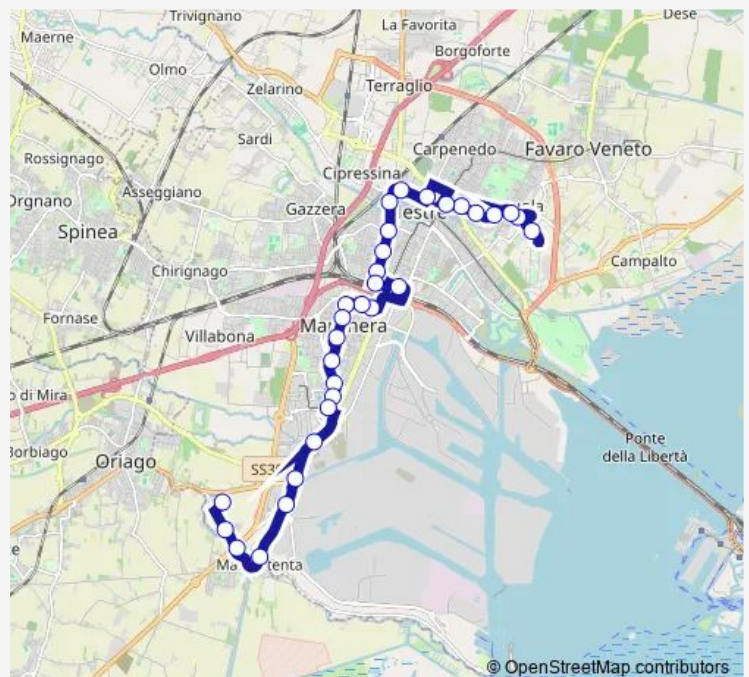

Direction

Pertini Foscari — Ca' Brentelle

31 stops

[Open route schedule](#)

- Pertini Foscari
- Bissuola Varrone
- Bissuola Esiodo
- Bissuola Tevere
- Bissuola Cadorna
- Bissuola Pisani
- Bissuola Colombo
- Garibaldi Municipio
- Belfredo Terraglio
- Circonvallazione Olimpia
- Piave Puccini
- Piave Fiume
- Piave Podgora
- Stazione Mestre FS C3
- Cavalcavia Vempa
- Durando Bellinato
- Giovannacci Ulloa
- Lavelli Paolucci
- Sant'Antonio Municipio
- Piazza Mercato
- Rinascita Beccaria

Route info

Direction: Pertini Foscari

Stops: 31

Trip Duration: 0 hour 30 min

Beccaria Correnti

Pasini Lavoratore

Pasini Fratellanza

Padana Colombara

Wednesday 13:20

Thursday 13:20

Friday 13:20

Saturday 13:20

Sunday —

Route info

Direction: Camporese Gritti

Stops: 31