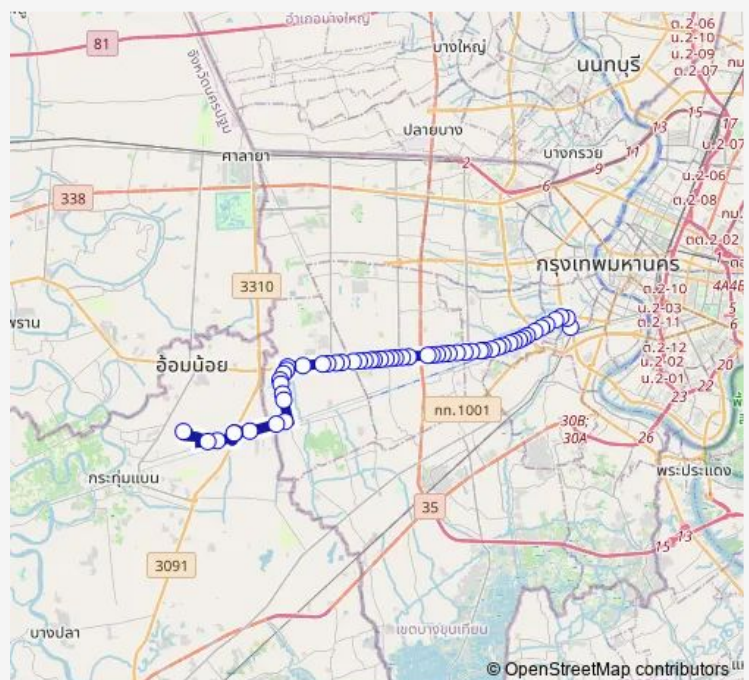

Btsบางหว้า(ทางออก4); Bts Bangwa (Exit 4)

ตรงข้ามมหาวิทยาลัยสยาม; Siam University (opposite)

ซอยเพชรเกษม 27/1; Soi Phet Kasem 27/1

ตรงข้ามเพชรเกษม 42; Phet Kasem 42 (Opposite)

ตรงข้ามศาลขุนด่านเจ้าพ่อเสือ; Khundan Chaoporsua Shrine (Opposite)

### Route schedule

สำนักงานเขตบางกอกใหญ่; Bangkok Yai District Office — หมู่บ้านวปอ11; Vpo 11 Village

Monday	00:00
Tuesday	00:00
Wednesday	00:00
Thursday	00:00
Friday	00:00
Saturday	00:00
Sunday	00:00

### Route info

Direction: สำนักงานเขตบางกอกใหญ่; Bangkok Yai District Office

Stops: 56

Trip Duration: 1 hour 32 min

80ก — หมู่บ้าน วปอ.11 - สนง.เขตบางกอกใหญ่; Thai NDC 11 Village - Bangkok Yai

บ้านพักคนชราบางแค;Almshomes Bangkhae