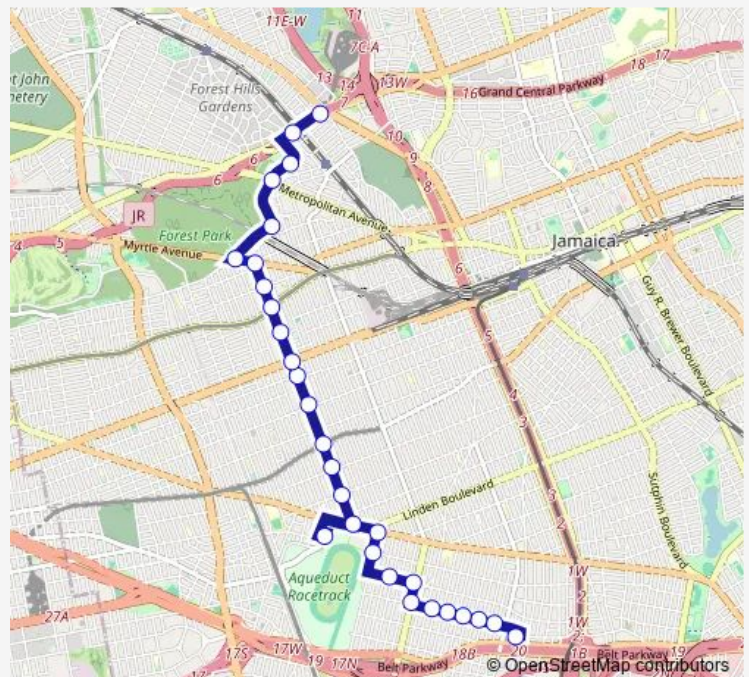

Aqueduct Racetrack / Resorts Casino

111 ST/109 Av

111 ST/107 Av

111 ST/Liberty Av

111 ST/101 Av

111 ST/95 Av

111 ST/Atlantic Av

111 ST/91 Av

111 ST/Jamaica Av

**Route schedule**

135 RD/130 PI — Union Tpke/KEW Gardens Rd

Monday 05:00-01:30<sup>+1</sup>

Tuesday 05:00-01:30<sup>+1</sup>

Wednesday 05:00-01:30<sup>+1</sup>

Thursday 05:00-01:30<sup>+1</sup>

Friday 05:00-01:30<sup>+1</sup>

Saturday 05:30-01:30<sup>+1</sup>

Sunday 05:30-01:30<sup>+1</sup>

**Route info**

Direction: 135 RD/130 PI

Stops: 29

Trip Duration: 0 hour 35 min

Q37 — Kew Gardens - South Ozone Park

111 ST/86 Av

111 ST/Myrtle Av

Myrtle AV/Park LN South

Park LN South/115 St

Park LN South/Metropolitan Av

Park LN South/Abingdon Rd

Union Tpke/Grenfell St

Union Tpke/KEW Gardens Rd