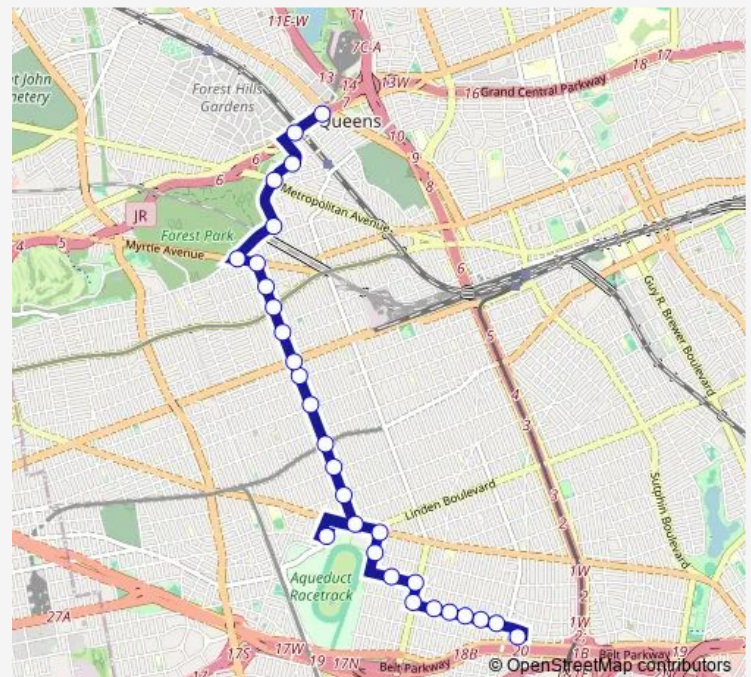

114 ST/Rockaway Blvd

Rockaway Blvd/111 St

Aqueduct Racetrack / Resorts Casino

111 ST/109 Av

111 ST/107 Av

111 ST/Liberty Av

111 ST/101 Av

111 ST/95 Av

111 ST/Atlantic Av

111 ST/91 Av

111 ST/Jamaica Av

Route schedule

135 RD/130 PI — Union Tpke/KEW Gardens Rd

Monday 05:00-01:30<sup>+1</sup>

Tuesday 05:00-01:30<sup>+1</sup>

Wednesday 05:00-01:30<sup>+1</sup>

Thursday 05:00-01:30<sup>+1</sup>

Friday 05:00-01:30<sup>+1</sup>

Saturday 05:30-01:30<sup>+1</sup>

Sunday 05:30-01:30<sup>+1</sup>

Route info

Direction: 135 RD/130 PI

Stops: 29

Trip Duration: 0 hour 32 min

Q37 — Kew Gardens - South Ozone Park

111 ST/86 Av

111 ST/Myrtle Av

Myrtle AV/Park LN South

Park LN South/115 St

Park LN South/Metropolitan Av

Park LN South/Abingdon Rd

Union Tpke/Grenfell St