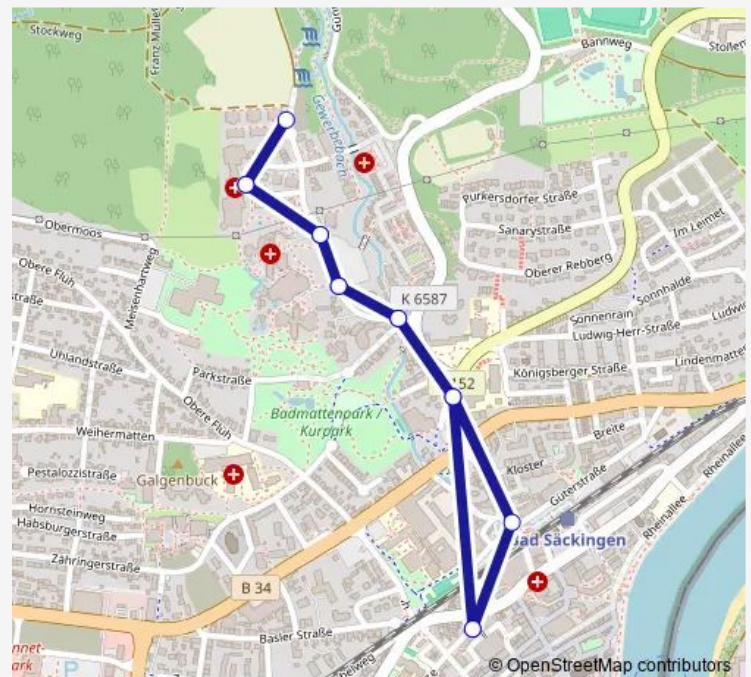

Bad Säckingen, Aqualon Therme

Bad Säckingen, Schwarzer Weg

Bad Säckingen, Gewerbeschule

Bad Säckingen, Lohgerbe

Route schedule

Bad Säckingen, Lohgerbe — Bad Säckingen, Lohgerbe

Monday 08:30-12:30

Tuesday 08:30-12:30

Wednesday 08:30-12:30

Thursday 08:30-12:30

Friday 08:30-12:30

Saturday 13:30

Sunday —

Route info

Direction: Bad Säckingen, Lohgerbe

Stops: 14

Trip Duration: 0 hour 19 min

7317

BusMaps

Direction

Bad Säckingen, Lohgerbe — Bad Säckingen, Lohgerbe

14 stops

[Open route schedule](#)

Bad Säckingen, Lohgerbe

Tuesday 08:30-12:30

Wednesday 08:30-12:30

Thursday 08:30-12:30

Friday —

Saturday —

Sunday —

Route info

Direction: Bad Säckingen, Lohgerbe