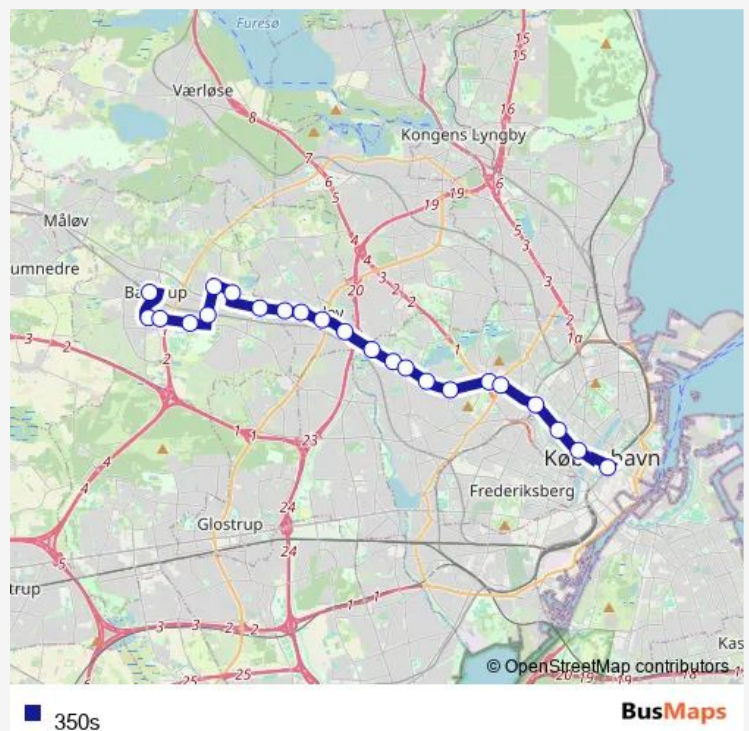

Torvevej (Skovlunde Byvej)

DTU Ballerup Campus (Lautrupvang)

Ballerup, Borupvang (Lautrupparken)

Malmparken St. (Malmparken)

Tempovej (Ballerup Boulevard)

Route schedule

Nørreport St. (Nørre Voldgade) — Ballerup St. (Banegårdspladsen)

Monday 00:08-23:48

Tuesday 00:08-23:48

Wednesday 00:08-23:48

Thursday 00:08-23:48

Friday 00:08-23:48

Saturday 00:08-23:48

Sunday 00:08-23:48

Route info

Direction: Nørreport St. (Nørre Voldgade)

Stops: 24

Trip Duration: 0 hour 40 min

Ring 4 (Ballerup Boulevard)

Psykiatrisk Center Ballerup (Hold-an Vej)

Ballerup St. (Banegårdspladsen)

Direction

Ballerup St. (Banegårdspladsen) — Nørreport St. (Nørre Voldgade)

23 stops

[Open route schedule](#)

Ballerup St. (Banegårdspladsen)

Psykiatrisk Center Ballerup (Ballerup Boulevard)

Ring 4 (Ballerup Boulevard)

Tempovej (Ballerup Boulevard)

Malmparken St. (Malmparken)

Ballerup, Borupvang (Lautrupparken)