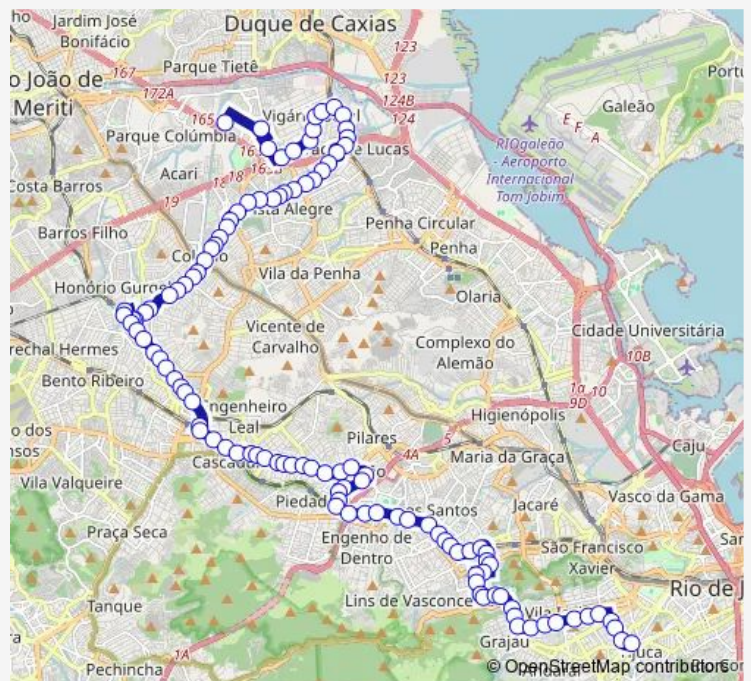

Clínica da Família Eidimir Thiago de Souza

Rio Apa

Ribatejo

Estremadura

Route schedule

Ponto Final: Jardim América : Linhas 639 e 775 — Ponto Final: Saens Peña : Linha 639

Monday	00:00
Tuesday	00:00
Wednesday	00:00
Thursday	00:00
Friday	00:00
Saturday	00:00
Sunday	00:00

Route info

Direction: Ponto Final: Jardim América : Linhas 639 e 775

Stops: 110

Trip Duration: 1 hour 15 min

SN639 — Jardim América - Saens Peña

Ponta Porã

Petrolândia

Cruz Jobim