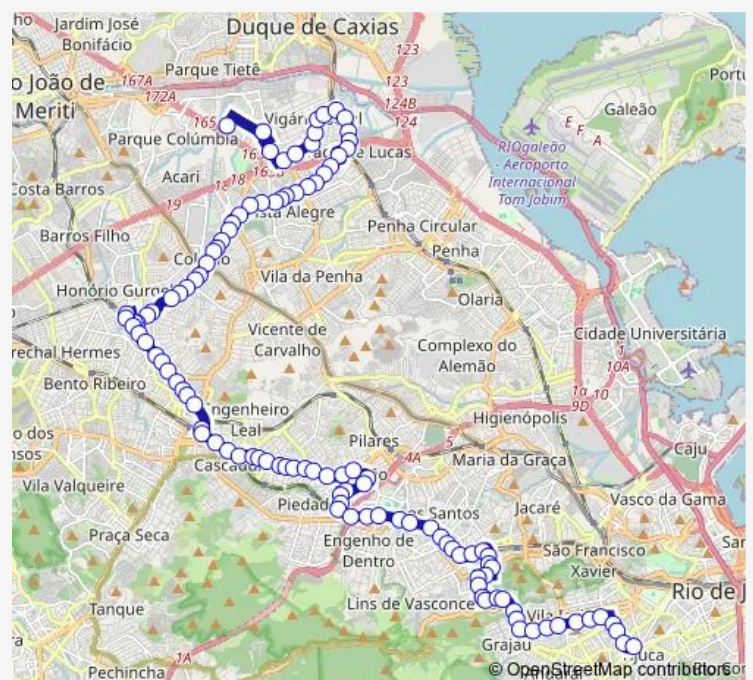

Clínica da Família Eidimir Thiago de Souza

Rio Apa

Ribatejo

Estremadura

Route schedule

Ponto Final: Jardim América : Linhas 639 e 775 — Ponto Final: Saens Peña : Linha 639

Monday 00:00

Tuesday 00:00

Wednesday 00:00

Thursday 00:00

Friday 00:00

Saturday 00:00

Sunday 00:00

Route info

Direction: Ponto Final: Jardim América : Linhas 639 e 775

Stops: 110

Trip Duration: 1 hour 12 min

Sn639 — Jardim América - Saens Peña

Ponta Porã

Petrolândia

Cruz Jobim

Hannibal Porto

Hospital Francisco da Silva Teles

Supermercados Guanabara - Irajá