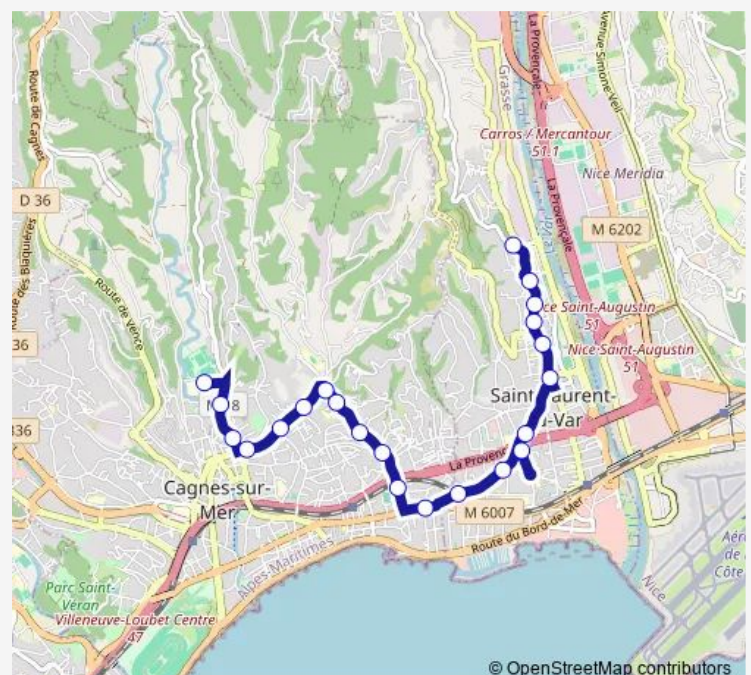

Mermoz Renoir

Parc des Sports

Route schedule

Pont des Pugets — Parc des Sports

Monday	07:15
Tuesday	07:15
Wednesday	07:15
Thursday	07:15
Friday	07:15
Saturday	—
Sunday	—

Route info

Direction: Pont des Pugets

Stops: 20

Trip Duration: 0 hour 35 min

Slv3 — Parc des Sports/Lycées Renoir et Escoffier - Pont des Pugets

Direction

Parc des Sports — Pont des Pugets

22 stops

[Open route schedule](#)

Parc des Sports

Mermoz Renoir

Conservatoire Cagnes-sur-Mer

Le Béal

Chemin Renoir

Les Bréguières

Gros Baux

Mairie Annexe

Petit Castel

Tuesday 16:20-17:20

Wednesday 12:20-13:10

Thursday 16:20-17:20

Friday 16:20-17:20

Saturday —

Sunday —

Route info

Direction: Parc des Sports