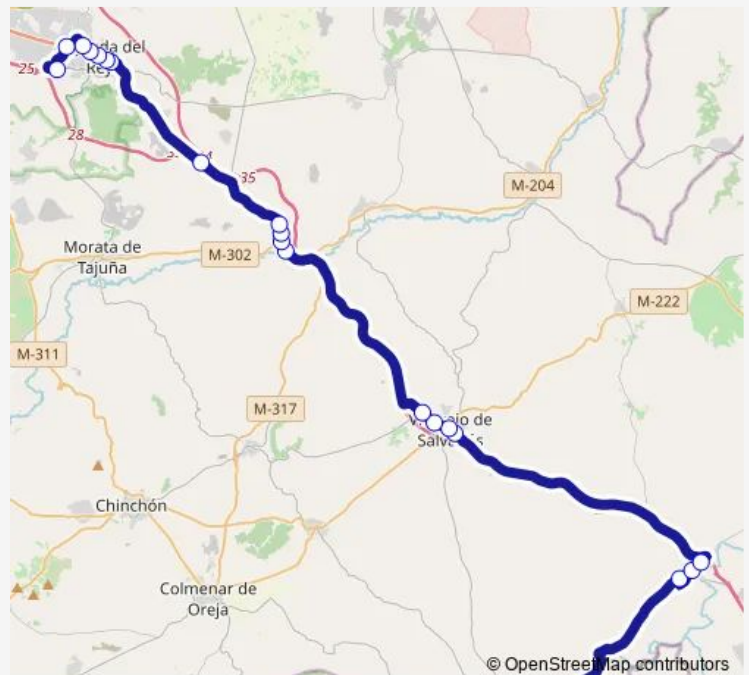

Bus 350B Arganda (Hospital) - Villarejo - Villamanrique DE Tajo

[Go to website](#)

Direction

Ronda SUR-Hospital DEL Sureste — Madrid-Col.Ntra.Sra.De Albuel

21 stops

[Open route schedule](#)

- Ronda SUR-Hospital DEL Sureste
- Av.Ejército-Vereda DEL Melero
- Av.Ejército-Pza.Bienvenida
- Ctra.Loeches-Zoco
- Ctra.Loeches-Dr.Escribano Ortíz
- Av.Valencia-Pza.Progreso
- Av.Valencia-Cementerio Viejo
- Real-Av.Valencia
- Ctra.N3-Estación Comunicaciones
- Mayor Alta-C°de LA Rana
- Mayor Alta-Rana
- Pza.Constitución-Ayuntamiento
- Mayor Baja-Av.De LA Paz
- Av.Hermanos Gómez Cuétara-Instituto
- Samuel Baltes-Madrid
- Encomienda-Castillo
- Encomienda-Velázquez
- Comunidad Madrid-Colonia Tierno Galván
- Av.Elena Soriano-Piedra
- Pza.Constitución-Ayuntamiento

Route schedule

Ronda SUR-Hospital DEL Sureste — Madrid-Col.Ntra.Sra.De Albuel

Monday	05:20-19:30
Tuesday	05:20-19:30
Wednesday	05:20-19:30
Thursday	05:20-19:30
Friday	05:20-19:30
Saturday	05:20-19:30
Sunday	05:20-19:30

Route info

Direction: Ronda SUR-Hospital DEL Sureste

Stops: 21

Trip Duration: 0 hour 48 min

Direction

Madrid-Antiguo Cuartel Guardia Civil — Ronda SUR-Hospital DEL Sureste

21 stops

[Open route schedule](#)

Pza.Constitución-Juan DE LA Cierva

Ctra.Loeches-Zoco

Ctra.Loeches-Dr.Escribano Ortíz

Av.Ejército-Pol.Ind.San Sebastián

Ronda SUR-Hospital DEL Sureste

Route schedule

Madrid-Antiguo Cuartel Guardia Civil — Ronda SUR-Hospital DEL Sureste