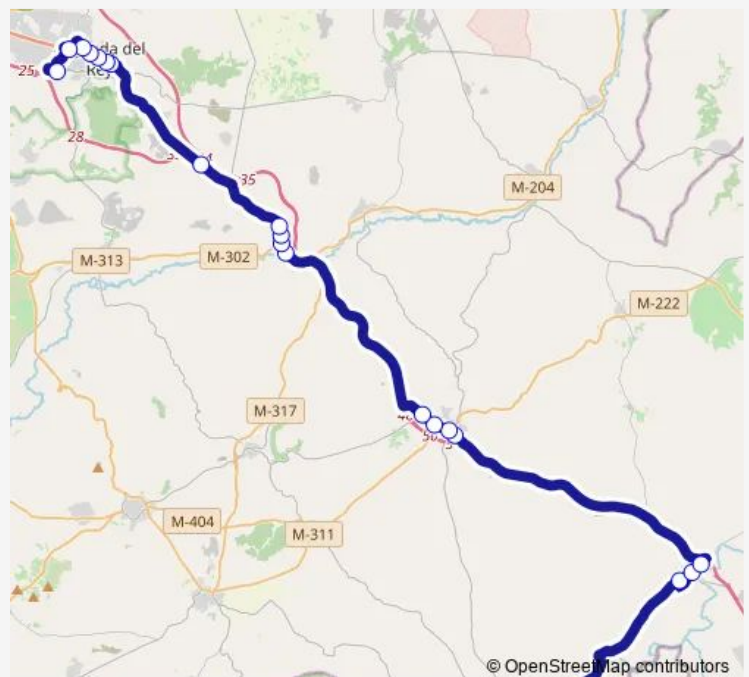

Bus 350b Arganda (Hospital) - Villarejo - Villamanrique DE Tajo

[Go to website](#)

Direction

Ronda SUR-Hospital DEL Sureste — Madrid-Col.Ntra.Sra.De Albuel

21 stops

[Open route schedule](#)

- Ronda SUR-Hospital DEL Sureste
- Av.Ejército-Vereda DEL Melero
- Av.Ejército-Pza.Bienvenida
- Ctra.Loeches-Zoco
- Ctra.Loeches-Dr.Escribano Ortíz
- Av.Valencia-Pza.Progreso
- Av.Valencia-Cementerio Viejo
- Real-Av.Valencia
- Ctra.N3-Estación Comunicaciones
- Mayor Alta-Cºde LA Rana
- Mayor Alta-Rana
- Pza.Constitución-Ayuntamiento
- Mayor Baja-Av.De LA Paz
- Av.Hermanos Gómez Cuétara-Instituto
- Samuel Baltes-Madrid
- Encomienda-Castillo
- Encomienda-Velázquez
- Comunidad Madrid-Colonia Tierno Galván
- Av.Elena Soriano-Piedra
- Pza.Constitución-Ayuntamiento

Route schedule

Ronda SUR-Hospital DEL Sureste — Madrid-Col.Ntra.Sra.De Albuel

Monday	06:20-20:30
Tuesday	06:20-20:30
Wednesday	06:20-20:30
Thursday	06:20-20:30
Friday	06:20-20:30
Saturday	06:20-20:30
Sunday	06:20-20:30

Route info

Direction: Ronda SUR-Hospital DEL Sureste

Stops: 21

Trip Duration: 0 hour 48 min

Direction

Madrid-Antiguo Cuartel Guardia Civil — Ronda SUR-Hospital DEL Sureste

21 stops

[Open route schedule](#)

Pza.Constitución-Juan DE LA Cierva

Ctra.Loeches-Zoco

Ctra.Loeches-Dr.Escribano Ortíz

Av.Ejército-Pol.Ind.San Sebastián

Ronda SUR-Hospital DEL Sureste

Route schedule

Madrid-Antiguo Cuartel Guardia Civil — Ronda SUR-Hospital DEL Sureste