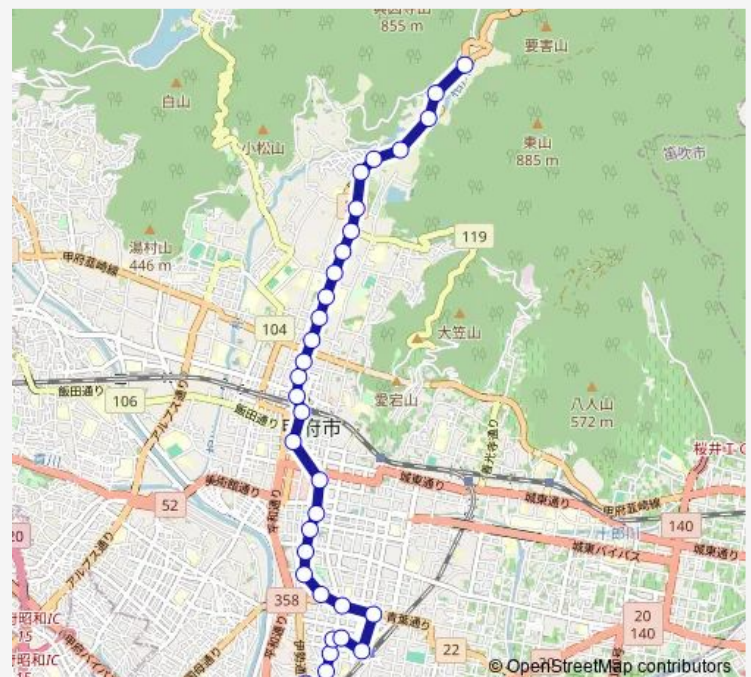

幸町

山梨交通自動車学校

南甲府駅

湯田二丁目

北大路通り

太田町南部

遊亀公園

太田町見付

### Route schedule

伊勢町営業所 — 積翠寺

Monday 07:09-18:09

Tuesday 07:09-18:09

Wednesday 07:09-18:09

Thursday 07:09-18:09

Friday 07:09-18:09

Saturday 07:09-18:09

Sunday 07:09-18:09

### Route info

Direction: 伊勢町営業所

Stops: 33

Trip Duration: 0 hour 35 min

武田一丁目

武田三丁目

山梨大学

梨大北