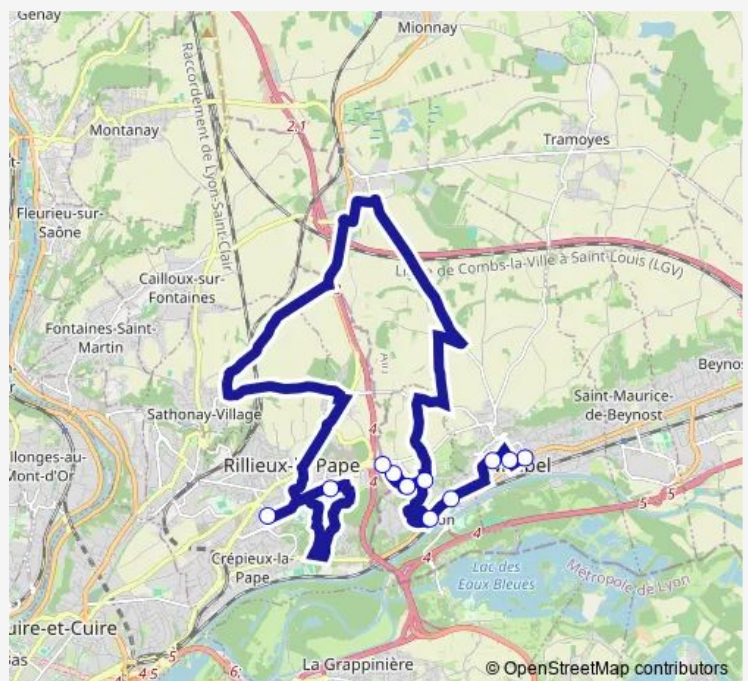

Neyron La Traille

Neyron Marie

Neyron Eglise

Famine

ZAC de Sermenaz

Porte du Grand Lyon

Rillieux Semailles

Rillieux Les Alagniers

## Route schedule

Miribel Centre — Rillieux Les Alagniers

Monday 05:55-20:25

Tuesday 05:55-20:25

Wednesday 05:55-20:25

Thursday 05:55-20:25

Friday 05:55-20:25

Saturday 09:00-19:10

## Route info

Direction: Miribel Centre

Stops: 11

Trip Duration: 0 hour 23 min

**3 — Miribel Centre - Rillieux Semailles - Rillieux les Alagniers****BusMaps**