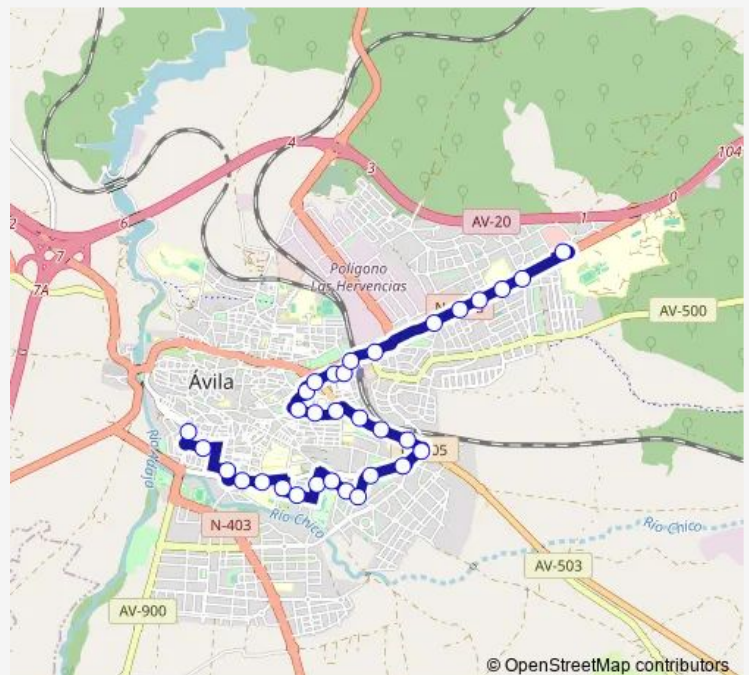

Avenida Juan Carlos I

Carretera de Valladolid

Puente de la Estación

Clínica Santa Teresa

San Pedro Bautista

Avenida de Madrid

Centro de Recepción de Visitantes

Cardeñosa

Wednesday 06:46-21:43

Thursday 06:46-21:43

Friday 06:46-21:43

Saturday 07:52-22:16

Sunday 07:52-22:16

Route info

Direction: Escuela de Policía

Stops: 16

Trip Duration: 0 hour 16 min

© OpenStreetMap contributors

Direction

San Nicolás — Escuela de Policía

32 stops

[Open route schedule](#)

San Nicolás

Burgohondo

Route info

Direction: San Nicolás

Stops: 32

Trip Duration: 0 hour 25 min

Estación de Autobuses

Avenida Juan Carlos I

Puerto del Pico

Urbanización Las Hervencias