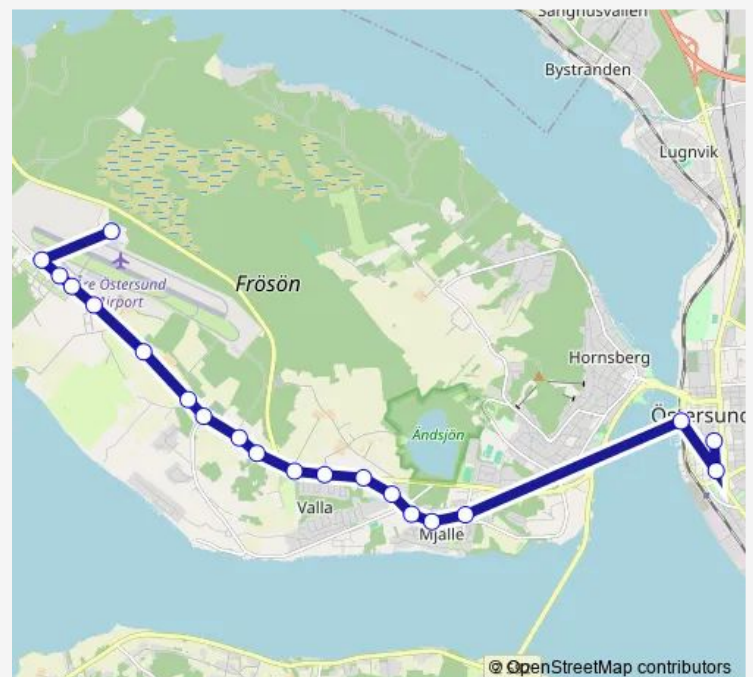

Direction

Östersund flygplats — Östersund Centrum

20 stops

[Open route schedule](#)

- Östersund flygplats
- Frösön Tunnangränd
- Frösön Lägervägen
- Frösö Park
- Frösö Park Arena
- Stocketitt
- Rise
- Frösö kyrka
- Hov
- Frösövallen
- First Camp
- Valla norra
- Vagledsbacken
- Snorres väg
- Frösön Valla centrum
- Lakevägen
- Södra Mjällevändan
- Östersund Västra station
- Brunnsgränd
- Östersund Centrum

Direction: Östersund flygplats

Stops: 20

Trip Duration: 0 hour 30 min

Direction

Östersund Centrum — Östersund flygplats

20 stops

[Open route schedule](#)

Östersund Centrum

Brunnsgränd

Östersund Västra station

Södra Mjällevändan

Lakevägen

Frösön Valla centrum

Snorres väg

Vagledsbacken

Valla norra

Thursday 04:50-23:20

Friday 04:50-23:20

Saturday 05:20-23:20

Sunday 05:20-23:20

Route info

Direction: Östersund Centrum

Stops: 20

Trip Duration: 0 hour 30 min