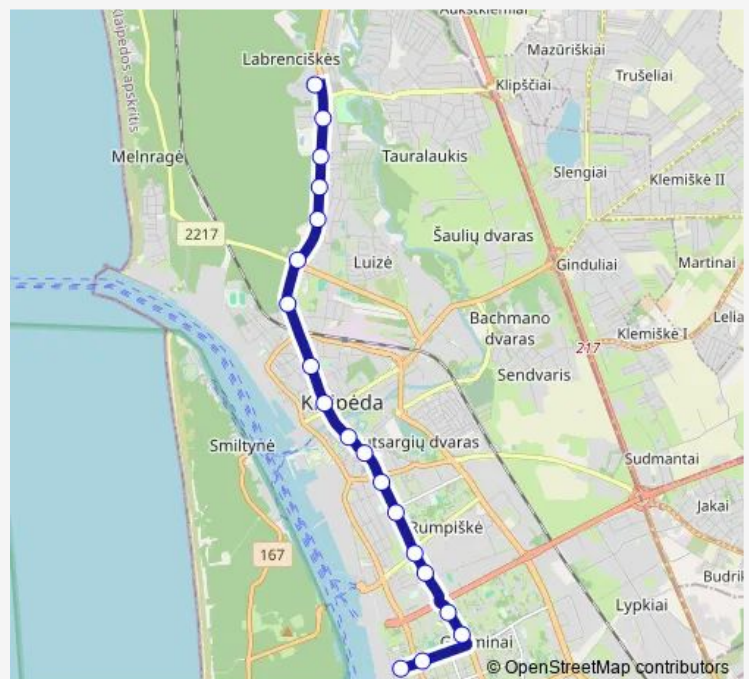

Bus 3 Naikupės g. - Ligoninės

[Go to website](#)

Direction

Ligoninės st. — Naikupės st.

19 stops

[Open route schedule](#)

Ligoninės st.

Dragūnų st.

Turgaus st.

Sausio 15-osios st.

Vėtrungės st.

Kauno st.

Arenos st.

Baltijos st.

Žvejų rūmų st.

Juodkrantės st.

Naikupės st.

Route schedule

Ligoninės st. — Naikupės st.

Monday	05:32-21:53
Tuesday	05:32-21:53
Wednesday	05:32-21:53
Thursday	05:32-21:53
Friday	05:32-21:53
Saturday	06:00-21:56
Sunday	06:00-21:29

Route info

Direction: Ligoninės st.

Stops: 19

Trip Duration: 0 hour 28 min

3 — Naikupės g. - Ligoninės

Direction

Naikupės st. — Ligoninės st.

20 stops

[Open route schedule](#)