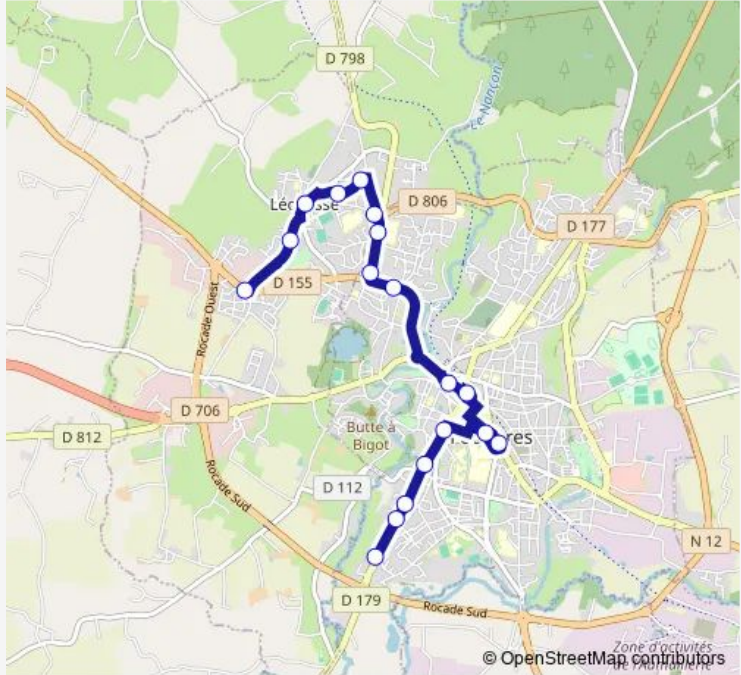

Bus 3 Sermandière - Lécousse Bellevue

[Go to website](#)

Direction
 Bellevue — Sermandière
 18 stops
[Open route schedule](#)

- Bellevue
- La Butte
- Hôtel de Ville
- Châtaignier
- Bouquetières
- Croix Dorée
- Dussetière
- Croix Hamon
- Saint-Germain
- Leclerc
- Carnot
- République
- Médiathèque
- Sous Préfecture
- Paul Féval
- Haute Bourgère
- Clos Pichon
- Sermandière

Route schedule
 Bellevue — Sermandière

Monday	06:44-19:17
Tuesday	06:44-19:17
Wednesday	06:44-19:17
Thursday	06:44-19:17
Friday	06:44-19:17
Saturday	08:47-19:16
Sunday	—

Route info
 Direction: Bellevue
 Stops: 18
 Trip Duration: 0 hour 25 min

Direction

Bellevue — Sermandière

17 stops

[Open route schedule](#)

Bellevue

La Butte

Hôtel de Ville

Châtaignier

Friday 07:18-17:18

Saturday —

Sunday —

Route info

Direction: Sermandière

Stops: 20

Trip Duration: 0 hour 33 min

Direction