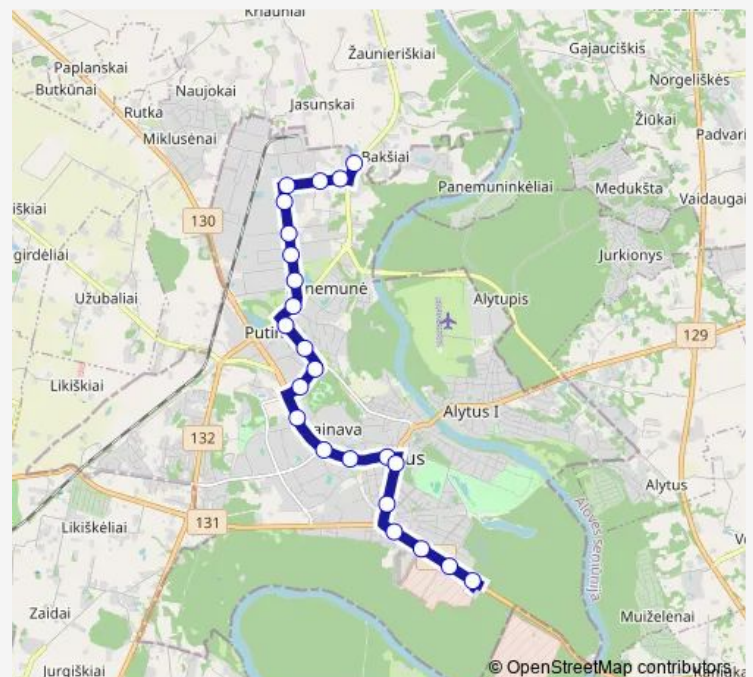

Saturday —

Sunday —

Route info

Direction: Pieninė/Rivona

Stops: 23

Trip Duration: 0 hour 24 min

Daugų g.

AB „Dainava“

Direction

AB „Dainava“ — Pieninė/Rivona

26 stops

[Open route schedule](#)

AB „Dainava“

Daugų g.

Daugų g.

Mašinių gamykla Astra