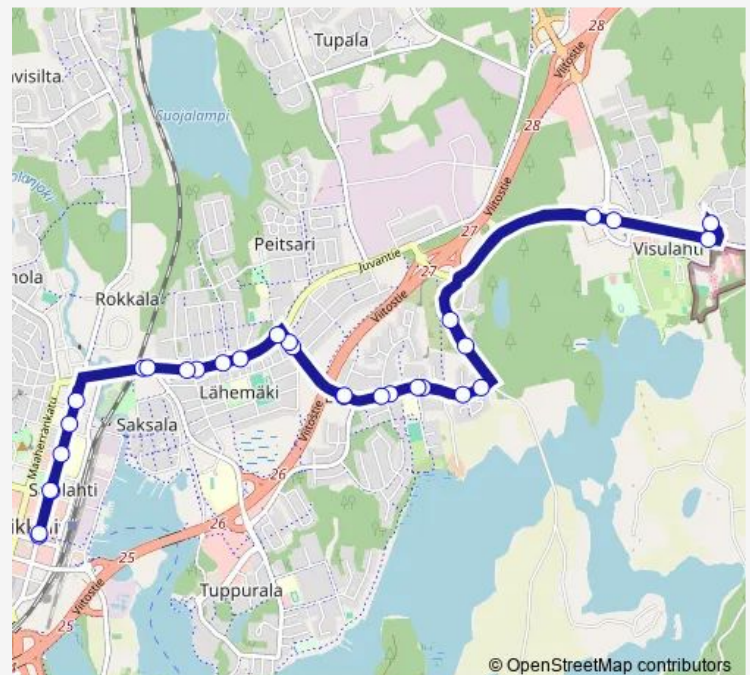

### Route schedule

Hallitustori 3 — Hallitustori/torin puoli

Monday 06:25-20:35

Tuesday 06:25-20:35

Wednesday 06:25-20:35

Thursday 06:25-20:35

Friday 06:25-20:35

Saturday 08:25-18:55

### Route info

Direction: Hallitustori 3

Stops: 30

Trip Duration: 0 hour 33 min

3 — Hallitustori - Launiala - Visulahti

BusMaps

Launialankatu Poronkatu

Seurala