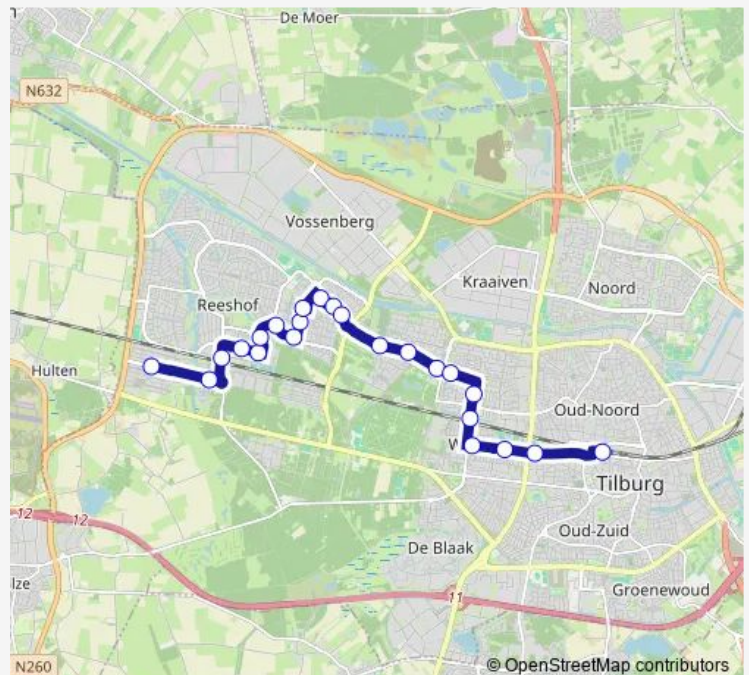

Bus 3 Reeshof - Centraal Station

[Go to website](#)

Direction

Tilburg, Koolhovenlaan — Tilburg, Centraal Station (G)

23 stops

[Open route schedule](#)

- Tilburg, Koolhovenlaan
- Tilburg, Zuilichemstraat
- Tilburg, Station Reeshof
- Tilburg, Keizersveerlaan
- Tilburg, Kijkduinlaan
- Tilburg, Kasterenlaan
- Tilburg, Winkelcentrum Heyhoef
- Tilburg, Dalenstraat
- Tilburg, Gronsveldlaan
- Tilburg, Groenlostraat
- Tilburg, Buurmalsenlaan
- Tilburg, Buurmalsenplein
- Tilburg, Bolswardstraat
- Tilburg, Gossaertdreef
- Tilburg, Paletplein
- Tilburg, Indigolaan
- Tilburg, Westerpark
- Tilburg, Westermarkt
- Tilburg, Station Universiteit
- Tilburg, Conservatoriumlaan
- Tilburg, Prof. Cobbenhagenlaan

Route schedule

Tilburg, Koolhovenlaan — Tilburg, Centraal Station (G)

Monday	06:25-19:07
Tuesday	06:25-19:07
Wednesday	06:25-19:07
Thursday	06:25-19:07
Friday	06:25-19:07
Saturday	07:24-18:31
Sunday	09:28-18:25

Route info

Direction: Tilburg, Koolhovenlaan

Stops: 23

Trip Duration: 0 hour 29 min

3 — Reeshof - Centraal Station

Tilburg, Hart van Brabantlaan

Tilburg, Centraal Station (G)

Direction

Thursday 06:15-18:36

Friday 06:15-18:36

Saturday 07:52-17:59

Sunday 09:25-17:56

Route info

Direction: Tilburg, Centraal Station (B)

Stops: 23

Trip Duration: 0 hour 29 min