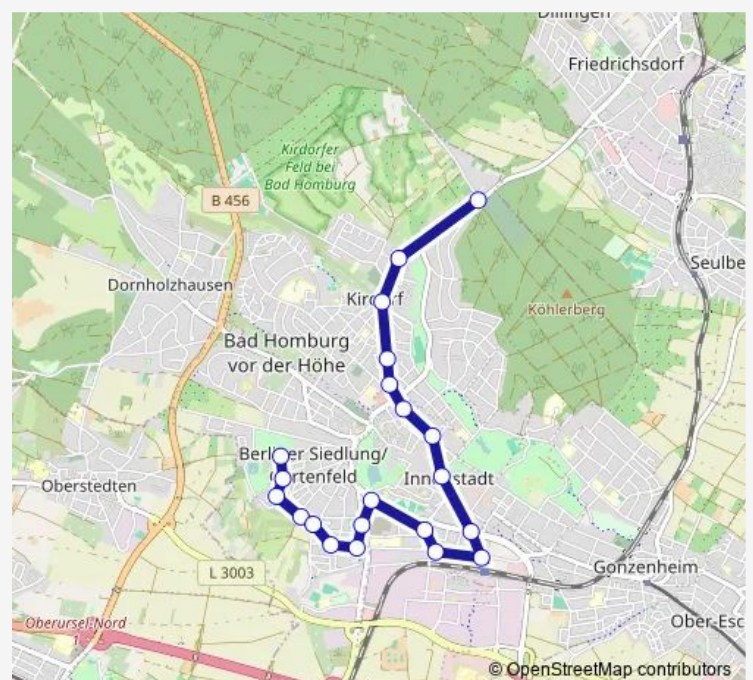

Bad Homburg v.d.H.-Kirdorf Kirdorfer Straße

Bad Homburg v.d.H.-Kirdorf Herzbergstraße

Bad Homburg v.d.H.-Kirdorf Kirdorfer Kreuz

Bad Homburg v.d.H.-Kirdorf Raabstraße

Bad Homburg v.d.H.-Kirdorf Waldfriedhof

### Route schedule

Bad Homburg v.d.H. Mariannenweg — Bad Homburg v.d.H.-Kirdorf Waldfriedhof

Monday	05:31-19:46
Tuesday	05:31-19:46
Wednesday	05:31-19:46
Thursday	05:31-19:46
Friday	05:31-19:46
Saturday	05:46-19:46
Sunday	09:01-19:01

### Route info

Direction: Bad Homburg v.d.H. Mariannenweg

Stops: 21

Trip Duration: 0 hour 30 min

## Direction

Bad Homburg v.d.H.-Kirdorf Waldfriedhof — Bad Homburg v.d.H. Mariannenweg

19 stops

[Open route schedule](#)

Bad Homburg v.d.H.-Kirdorf Waldfriedhof

Bad Homburg v.d.H.-Kirdorf An der hohlen Eiche