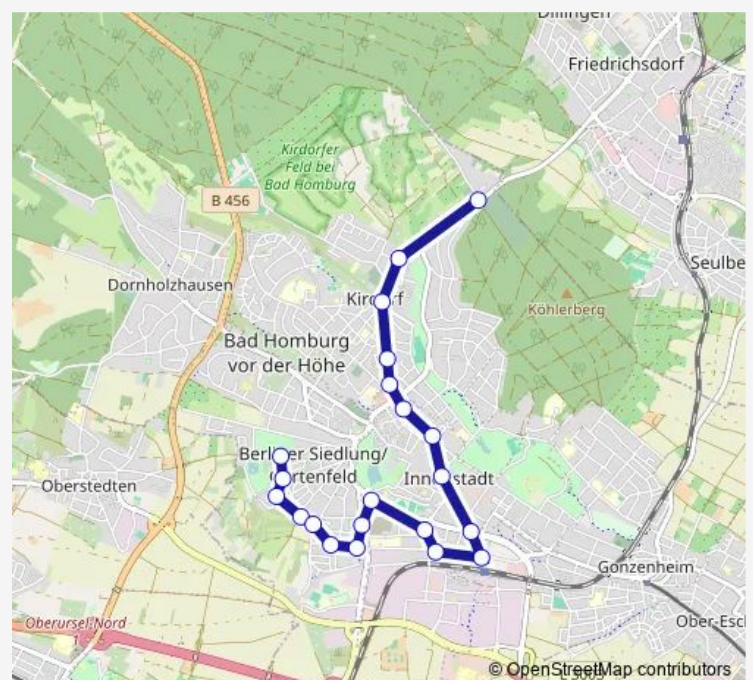

Direction

Bad Homburg v.d.H. Mariannenweg — Bad Homburg v.d.H.-Kirdorf Waldfriedhof

21 stops

[Open route schedule](#)

Bad Homburg v.d.H. Mariannenweg

Bad Homburg v.d.H. Leopoldsweg

Bad Homburg v.d.H. Weidebornweg

Bad Homburg v.d.H. Stettiner Straße

Bad Homburg v.d.H. Bommersheimer Weg

Bad Homburg v.d.H. Goldgrubenstraße

Bad Homburg v.d.H. Berliner Straße

Bad Homburg v.d.H. Feldbergstraße

Bad Homburg v.d.H. Meiereiberg

Route schedule

Bad Homburg v.d.H. Mariannenweg — Bad Homburg v.d.H.-Kirdorf Waldfriedhof

| | |
|-----------|-------------|
| Monday | 05:31-19:46 |
| Tuesday | 05:31-19:46 |
| Wednesday | 05:31-19:46 |
| Thursday | 05:31-19:46 |
| Friday | 05:31-19:46 |
| Saturday | 05:46-19:46 |
| Sunday | 09:01-19:01 |

Route info

Direction: Bad Homburg v.d.H. Mariannenweg

Stops: 21

Trip Duration: 0 hour 30 min

Direction

Bad Homburg v.d.H.-Kirdorf Waldfriedhof — Bad Homburg v.d.H. Mariannenweg

19 stops

[Open route schedule](#)