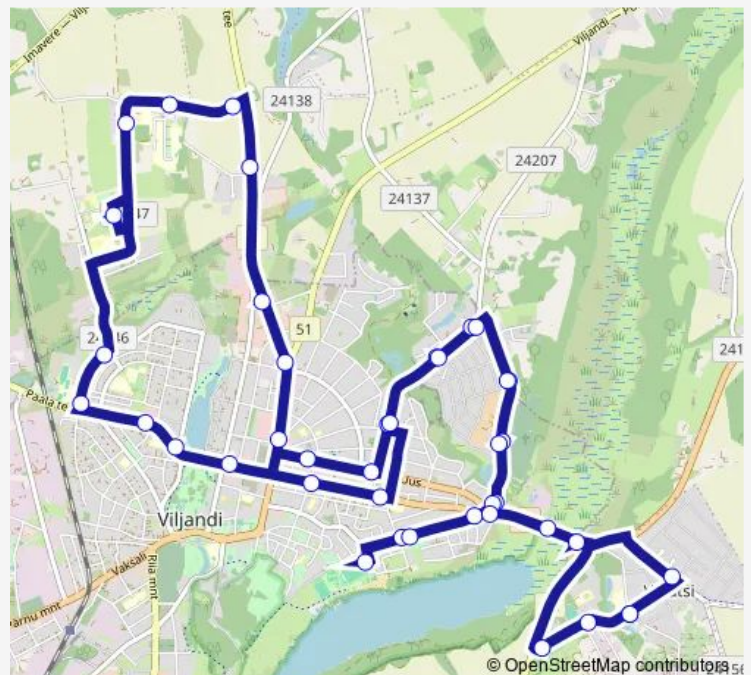

Jämejala

Jämejala tee

Laboratooriumi

Route schedule

Viiratsi — Viiratsi

Monday 10:20-12:20

Tuesday 10:20-12:20

Wednesday 10:20-12:20

Thursday 10:20-12:20

Friday 10:20-12:20

Saturday —

Sunday —

Route info

Direction: Viiratsi

Stops: 41

Trip Duration: 0 hour 50 min

3 — Viiratsi - Paalalinn - Haigla - Bussijaam - Viiratsi

Tallinna

Musta tee

Uku

Muusikakool

Kesklinna kool

Uueveski tee

Pirni