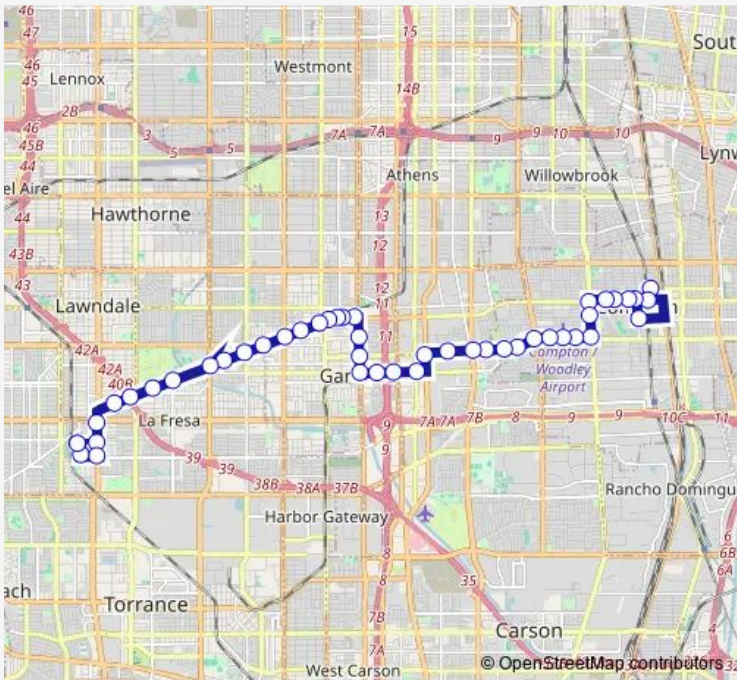

Bus 3 Line 3

[Go to website](#)

Direction
 Redondo Beach Transit Center — MLK Transit Center
 42 stops
[Open route schedule](#)

- Redondo Beach Transit Center
- Redondo Beach BI & Hawthorne BI
- Redondo Beach BI & Amie Ave
- Redondo Beach BI & Prarie Ave
- Redondo Beach BI & Ainsworth Ave
- Redondo Beach BI & Yukon Ave
- Redondo Beach & Crenshaw Blvd
- Redondo Beach BI & Wilkie Ave
- Redondo Beach BI & Van Ness Ave
- Redondo Beach BI & Gramercy PI
- Redondo Beach & Western Ave
- Redondo Beach BI & Denker Ave
- Redondo Beach BI & Nuanu Dr
- Redondo Beach BI & Normandie Ave
- Redondo Beach BI & Raymond Ave
- Redondo Beach BI & Budlong Ave
- Vermont Ave & Redondo Beach BI
- Vermont Ave & Magnolia Ave
- Vermont Ave & 161st St
- Vermont Ave & 163rd St
- Gardena Blvd & Vermont ave

Route schedule
 Redondo Beach Transit Center — MLK Transit Center

Monday	05:39-19:15
Tuesday	05:39-19:15
Wednesday	05:39-19:15
Thursday	05:39-19:15
Friday	05:39-19:15
Saturday	05:39-18:45
Sunday	05:39-18:45

Route info
 Direction: Redondo Beach Transit Center
 Stops: 42
 Trip Duration: 0 hour 54 min

3 — Line 3 **BusMaps**

Gardena BI & Hoover St

Gardena BI & Figueroa St

Gardena BI & Broadway

Main St & Alondra BI

Direction: MLK Transit Center

Stops: 46

Trip Duration: 0 hour 56 min

Vermont Ave & 157th St

Redondo Beach BI & Vermont Ave

Redondo Beach BI & Catalina Ave

Redondo Beach BI & Budlong Ave

Redondo Beach BI & Raymond Ave