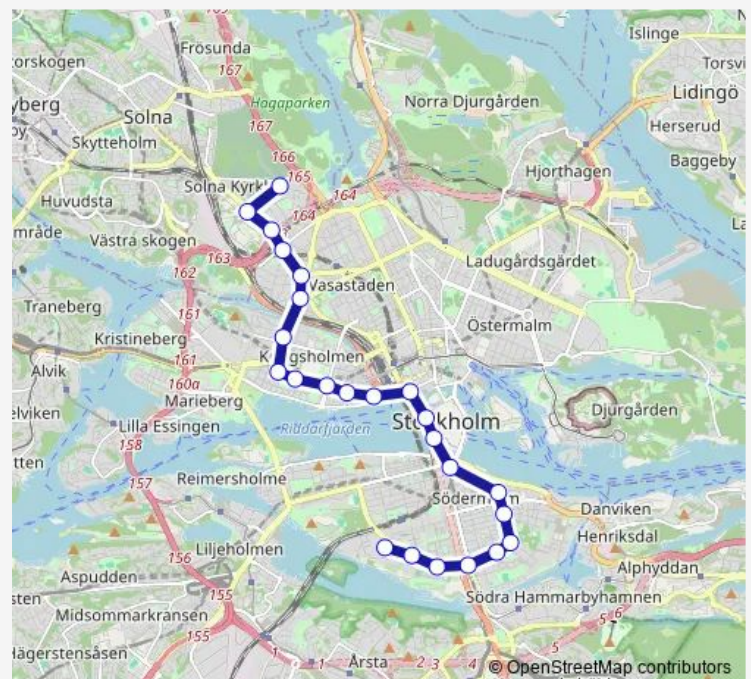

Stadshuset

Tegelbacken

Riddarhustorget

Mälartorget

Slussen T-bana

Tjärhovsplan

Åsögatan (på Renstiernas gata)

Gotlandsgatan

Södermannagatan

Route schedule

Karolinska sjukhuset norra — Södersjukhuset

Monday 00:13-23:53

Tuesday 00:02-23:42

Wednesday 00:02-23:42

Thursday 00:02-23:53

Friday 00:02-23:53

Saturday 00:02-23:53

Sunday 00:13-23:53

Route info

Direction: Karolinska sjukhuset norra

Stops: 25

Trip Duration: 0 hour 49 min

Skanstull T-bana

Eriksdal

Rosenlund

Södersjukhuset

Direction

Södersjukhuset — Karolinska sjukhuset norra

24 stops

[Open route schedule](#)

Södersjukhuset

Rosenlund