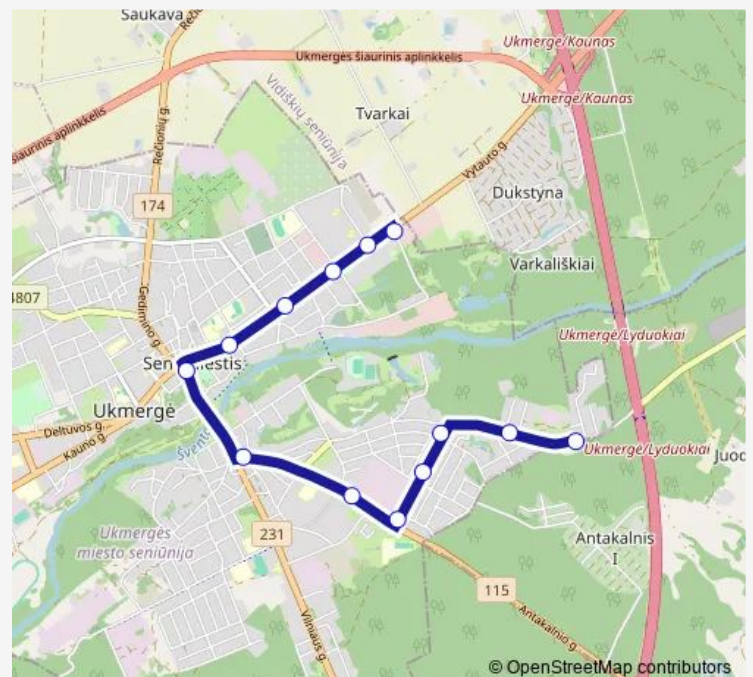

Litagros centras

Gerseniškių pirma

Gerseniškių g.

Route schedule

Krekšliai apsisukimas — Gerseniškių g.

Monday 05:38-16:28

Tuesday 05:38-16:28

Wednesday 05:38-16:28

Thursday 05:38-16:28

Friday 05:38-16:28

Saturday —

Sunday —

Route info

Direction: Krekšliai apsisukimas

Stops: 13

Trip Duration: 0 hour 20 min

■ 3 — Krekšliai_Gerseniškių g.

BusMaps

Direction

Autobusų stotis — Žaliasis vienkiemis

12 stops

[Open route schedule](#)

Autobusų stotis

Ligoninė

Direction: Žaliasis vienkiemis

Stops: 13

Trip Duration: 0 hour 20 min

3 Bus time schedules and route maps are available in an offline PDF at busmaps.com. Use the busmaps.com website to see live bus times, train schedule or subway schedule, and step-by-step directions for all public transit in Ukmerge