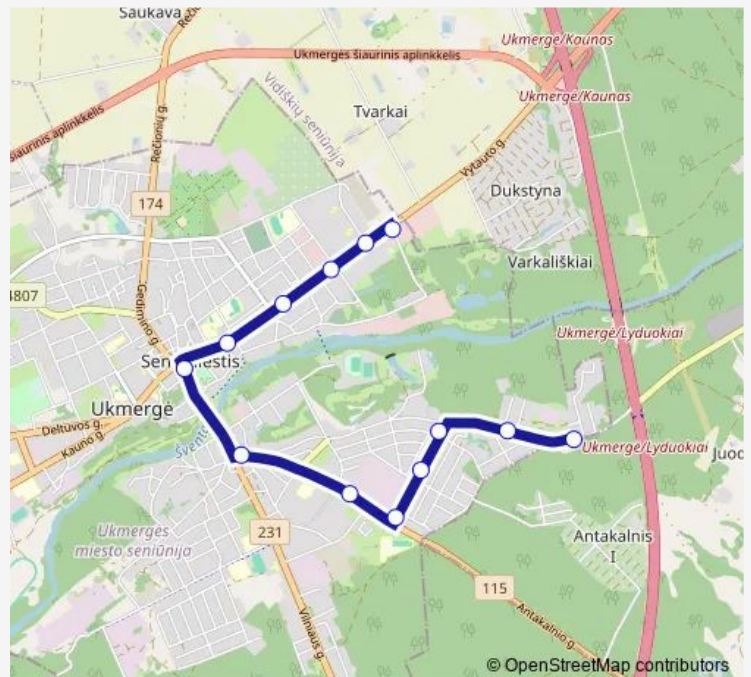

Litagros centras

Gerseniškių pirma

Gerseniškių g.

Route schedule

Krekšliai apsisukimas — Gerseniškių g.

Monday 05:38-16:28

Tuesday 05:38-16:28

Wednesday 05:38-16:28

Thursday 05:38-16:28

Friday 05:38-16:28

Saturday —

Sunday —

Route info

Direction: Krekšliai apsisukimas

Stops: 13

Trip Duration: 0 hour 20 min

■ 3 — Krekšliai_Gerseniškių g.

BusMaps

Direction

Autobusų stotis — Žaliasis vienkiemis

12 stops

[Open route schedule](#)

Autobusų stotis

Ligoninė