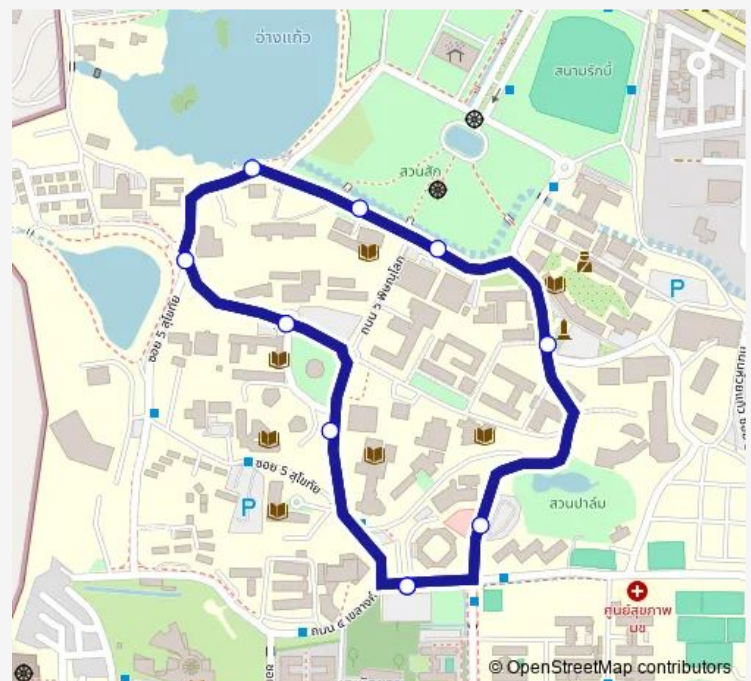

Bus 3 สีแดง Red

[Go to website](#)

Direction

ลานจอดรถหอหญิง 3 — ลานจอดรถหอหญิง 3

10 stops

[Open route schedule](#)

ลานจอดรถหอหญิง 3

สหกรณ์ มช.

คณะสังคมศาสตร์

ศาลาที่พักผู้โดยสารบ้านพักอ่างแก้ว

อ่างแก้ว

ศูนย์บริการวิชาการมนุษยศาสตร์

ตรงข้ามสำนักบริการเทคโนโลยีสารสนเทศ

คณะรัฐศาสตร์

ฝั่งตรงข้าม อ.มช.

ลานจอดรถหอหญิง 3

Route schedule

ลานจอดรถหอหญิง 3 — ลานจอดรถหอหญิง 3

Monday 07:00-19:00

Tuesday 07:00-19:00

Wednesday 07:00-19:00

Thursday 07:00-19:00

Friday 07:00-19:00

Saturday 07:00-20:00

Sunday 07:00-20:00

Route info

Direction: ลานจอดรถหอหญิง 3

Stops: 10

Trip Duration: 0 hour 6 min

3 — สีแดง Red

BusMaps

3 Bus time schedules and route maps are available in an offline PDF at busmaps.com. Use the busmaps.com website to see live bus times, train schedule or subway schedule, and step-by-step directions for all public transit in Chiang Mai