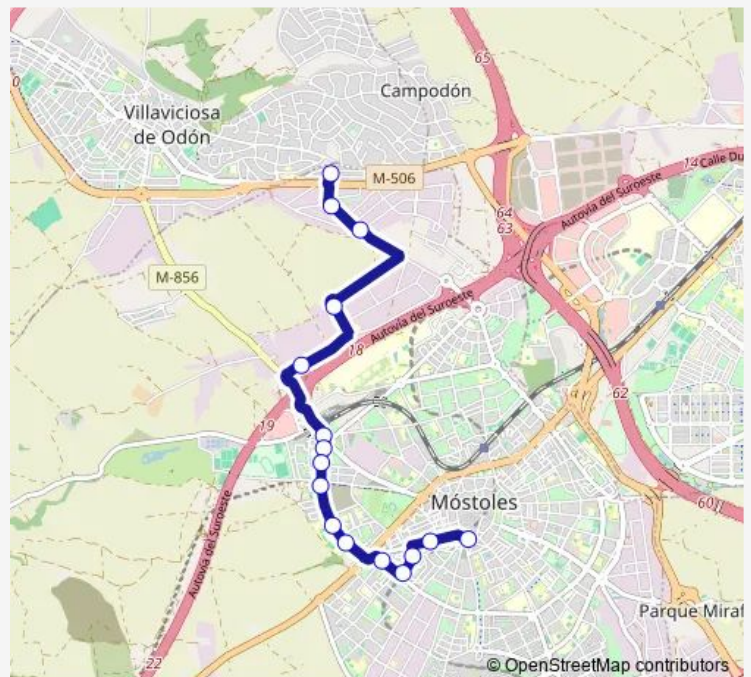

Pintor Velázquez-Larra

Pintor Velázquez-Colegio

Alfonso XII-Av.Dos DE Mayo

Coronel DE Palma-Alfonso Xii

Coronel DE Palma-Centro DE Salud

Av.Dos DE Mayo-Huesca

Juan Xxiii-Residencia

Route schedule

Peñalara-Peña Rubia — Juan Xxiii-Residencia

Monday 04:30-20:15

Tuesday 04:30-20:15

Wednesday 04:30-20:15

Thursday 04:30-20:15

Friday 04:30-20:15

Saturday —

Sunday —

Route info

Direction: Peñalara-Peña Rubia

Stops: 16

Trip Duration: 0 hour 30 min

3 — Polígono Industrial LAS Nieves-Móstoles Pradillo

Direction

Juan Xxiii-Residencia — Peñalara-Peña Rubia

16 stops