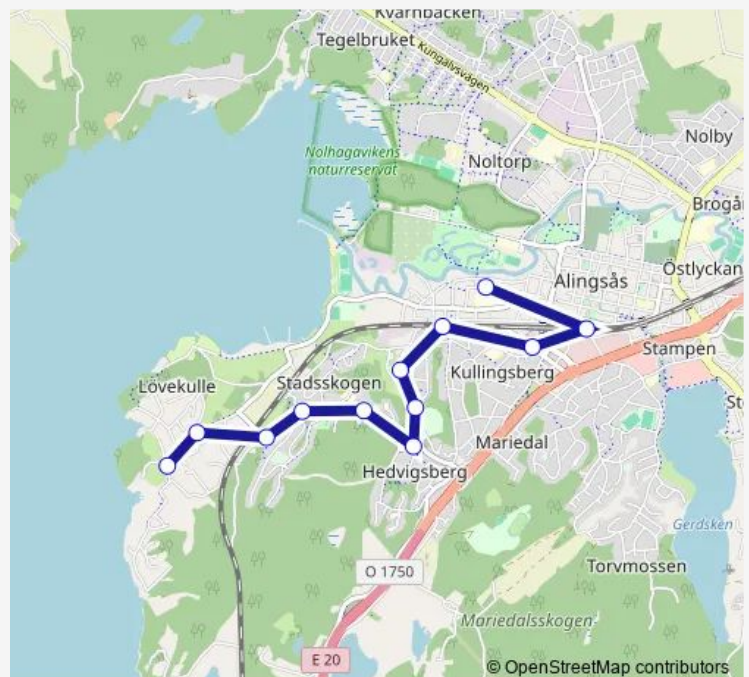

Direction

Lasarettet Alingsås — Talluddsvägen

13 stops

[Open route schedule](#)

Lasarettet Alingsås

Viktoriagatan lasarettet

Alingsås station

Rosenvägen

Saturday 08:41-21:43

Sunday 09:11-18:23

Route info

Direction: Lasarettet Alingsås

Stops: 13

Trip Duration: 0 hour 22 min

Direction

Talluddsvägen — Lasarettet Alingsås

12 stops

[Open route schedule](#)

Talluddsvägen

Ekdungsvägen

Skaverydsvägen

Skogskullen

Skogstorget

Hedvigsbergsvägen