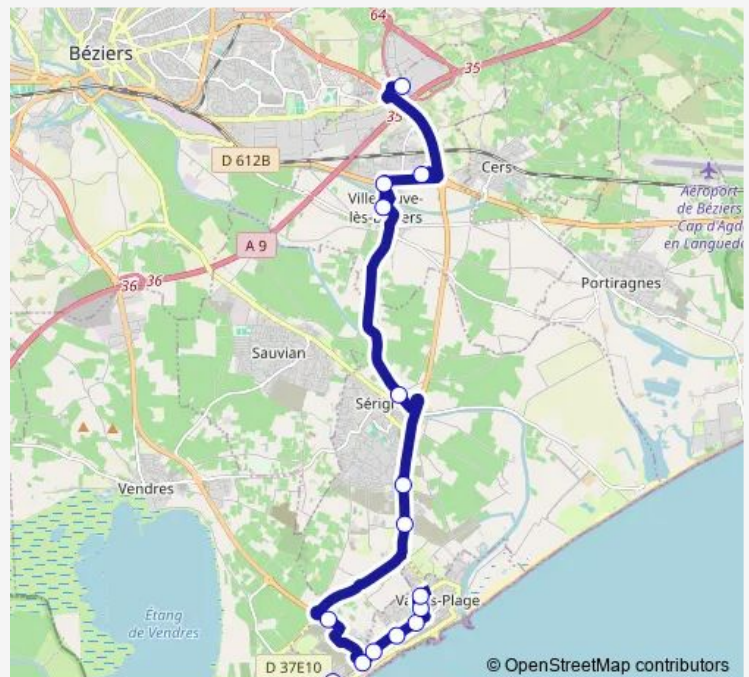

Bus 3 La Méridienne - Dauphins

[Go to website](#)

Direction

La Méridienne — Dauphins

15 stops

[Open route schedule](#)

La Méridienne

Pôle Méditerranée

Cami Founjut

164 av du Casino

Av. Casino Valras

Stade

Dauphins

Route schedule

La Méridienne — Dauphins

Monday	07:00-19:00
Tuesday	07:00-19:00
Wednesday	—
Thursday	07:00-19:00
Friday	07:00-19:00
Saturday	07:00-19:00
Sunday	07:00-19:00

Route info

Direction: La Méridienne

Stops: 15

Trip Duration: 0 hour 30 min

3 — La Méridienne - Dauphins

Direction

Dauphins — La Méridienne

15 stops

Route schedule

Dauphins — La Méridienne

Monday	07:35-19:35
Tuesday	07:35-19:35
Wednesday	—
Thursday	07:35-19:35
Friday	07:35-19:35
Saturday	07:35-19:35
Sunday	07:35-19:35

Route info

Direction: Dauphins

Stops: 15