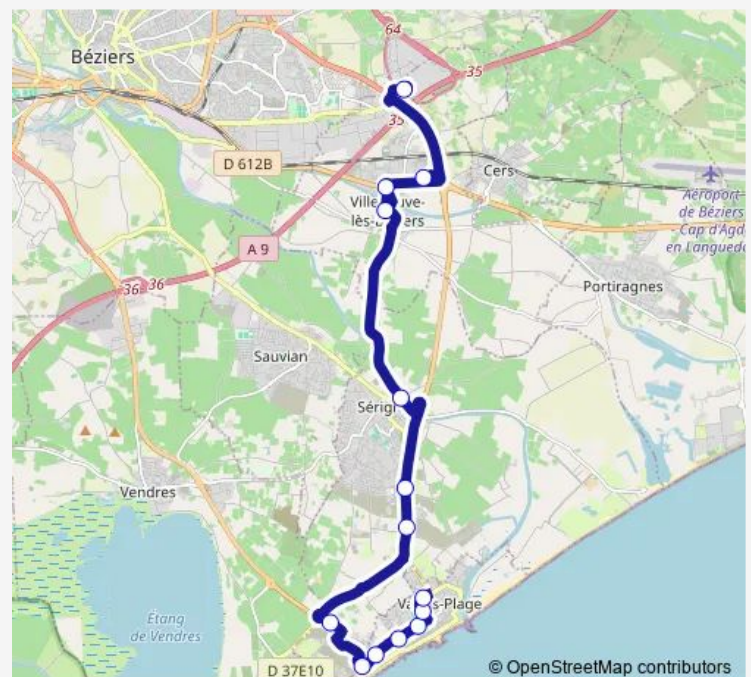

Bus 3 La Méridienne - Dauphins

[Go to website](#)

Direction

La Méridienne — Dauphins

14 stops

[Open route schedule](#)

La Méridienne

Pôle Méditerranée

164 av du Casino

Av. Casino Valras

Stade

Dauphins

Route schedule

La Méridienne — Dauphins

Monday	07:00-19:00
Tuesday	07:00-19:00
Wednesday	07:00-19:00
Thursday	07:00-19:00
Friday	07:00-19:00
Saturday	07:00-19:00
Sunday	—

Route info

Direction: La Méridienne

Stops: 14

Trip Duration: 0 hour 34 min

3 — La Méridienne - Dauphins

BusMaps

Direction

Dauphins — La Méridienne

15 stops

[Open route schedule](#)

Dauphins

Stade

Av. Casino Valras

164 av du Casino

Casino

Elysées