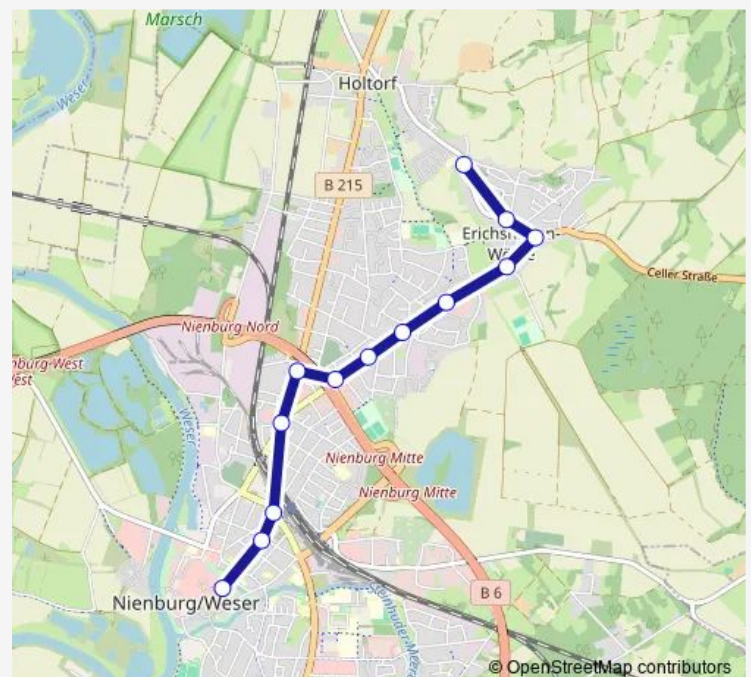

### Direction

Erichshagen(Nienburg) Friedhof — Nienburg City Treff

13 stops

[Open route schedule](#)

Erichshagen(Nienburg) Friedhof

Nienburg Am Drosch

Erichshagen(Nienburg) Kirche

Erichshagen(Nienburg) Feuerwehr

Nienburg Bachstelzenweg

Nienburg Sandstraße

Nienburg Hegelstraße

Nienburg Hans-Böckler-Straße

Nienburg Kirche St. Michael

Nienburg Nordertor

Nienburg(Weser) Bahnhof/Zob

Nienburg Uhrlaubstraße

### Route schedule

Erichshagen(Nienburg) Friedhof — Nienburg City Treff

Monday 06:08-19:08

Tuesday 06:08-19:08

Wednesday 06:08-19:08

Thursday 06:08-19:08

Friday 06:08-19:08

Saturday 06:38-14:38

### Route info

Direction: Erichshagen(Nienburg) Friedhof

Stops: 13

Trip Duration: 0 hour 13 min

**Direction**

Nienburg City Treff — Erichshagen(Nienburg) Friedhof

13 stops

[Open route schedule](#)