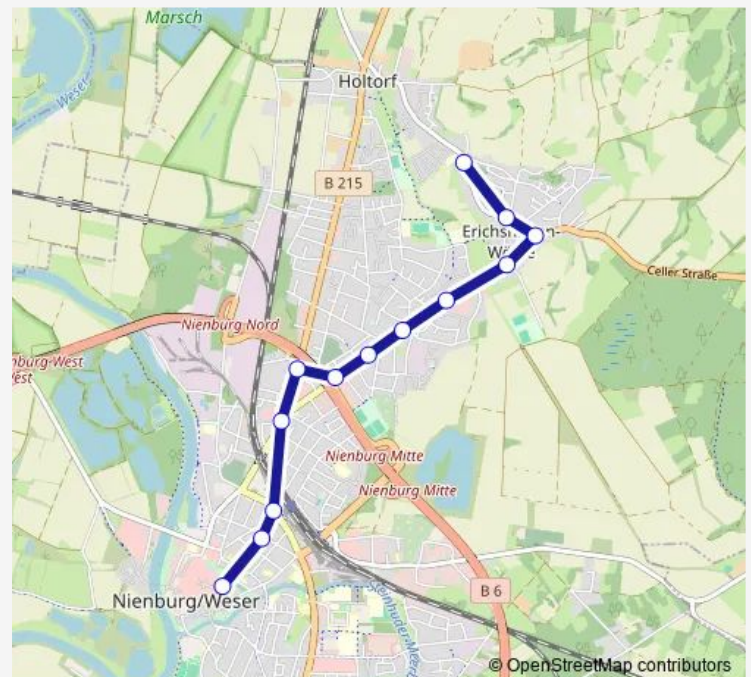

Erichshagen(Nienburg) Kirche

Erichshagen(Nienburg) Feuerwehr

Nienburg Bachstelzenweg

Nienburg Sandstraße

Nienburg Hegelstraße

Nienburg Hans-Böckler-Straße

Nienburg Kirche St. Michael

Nienburg Nordertor

Nienburg(Weser) Bahnhof/Zob

Nienburg Uhrlaubstraße

Nienburg City Treff

Route schedule

Erichshagen(Nienburg) Friedhof — Nienburg City Treff

Monday 06:08-19:08

Tuesday 06:08-19:08

Wednesday 06:08-19:08

Thursday 06:08-19:08

Friday 06:08-19:08

Saturday 06:38-14:38

Sunday —

Route info

Direction: Erichshagen(Nienburg) Friedhof

Stops: 13

Trip Duration: 0 hour 13 min

Direction

Nienburg City Treff — Erichshagen(Nienburg) Friedhof

13 stops

[Open route schedule](#)

Nienburg City Treff

Nienburg Uhrlaubstraße

Nienburg(Weser) Bahnhof/Zob

Nienburg Nordertor