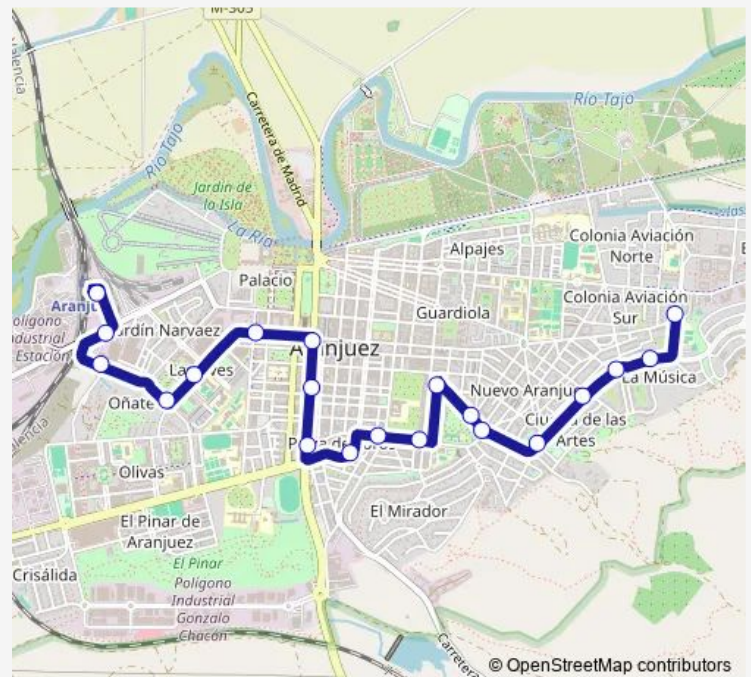

Cap.Angosto G.Castrillón-Plaza DE Toros

Ctra.Andalucía-Av.Plaza DE Toros

Ctra.Andalucía-Rosa

Ctra.Andalucía-Mercado DE Abastos

Gobernador-Valeras

Santiago Rusiñol-Colegio

Cuesta Perdices-Santiago Rusiñol

Escuadra-Pol.Ind.Pirelli

Friday 03:40-22:15

Saturday 04:25-22:15

Sunday 04:25-22:15

Route info

Direction: Alhambra DE Granada-Instituto

Stops: 20

Trip Duration: 0 hour 21 min

3 — Est. Aranjuez - EL Pino

BusMaps

Direction

Estación-Est.Aranjuez — Alhambra DE Granada-Instituto

19 stops

[Open route schedule](#)

Estación-Est.Aranjuez

Escuadra-Pol.Ind.Pirelli

Escuadra-Pol.Ind.Pirelli

Route schedule

Estación-Est.Aranjuez — Alhambra DE Granada-Instituto

Monday 04:20-22:40

Tuesday 04:20-22:40

Wednesday 04:20-22:40

Thursday 04:20-22:40

Friday 04:20-22:40

Saturday 04:25-22:40