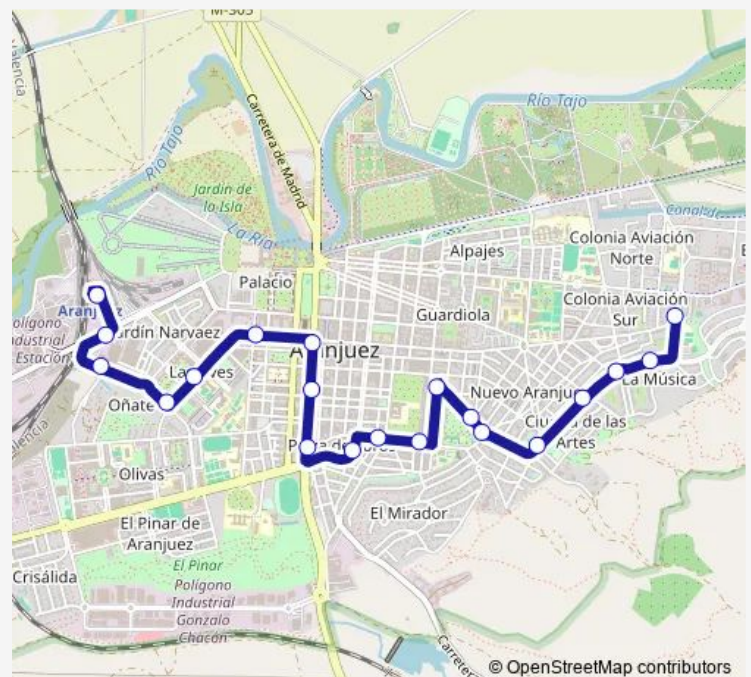

Cap.Angosto G.Castrillón-Plaza DE Toros

Ctra.Andalucía-Av.Plaza DE Toros

Ctra.Andalucía-Rosa

Ctra.Andalucía-Mercado DE Abastos

Gobernador-Valeras

Santiago Rusiñol-Colegio

Cuesta Perdices-Santiago Rusiñol

Escuadra-Pol.Ind.Pirelli

Friday 04:40-23:15

Saturday 05:25-23:15

Sunday 05:25-23:15

Route info

Direction: Alhambra DE Granada-Instituto

Stops: 20

Trip Duration: 0 hour 21 min

3 — Est. Aranjuez - EL Pino

BusMaps

Direction

Estación-Est.Aranjuez — Alhambra DE Granada-Instituto

19 stops

[Open route schedule](#)

Estación-Est.Aranjuez

Escuadra-Pol.Ind.Pirelli

Escuadra-Pol.Ind.Pirelli

Route schedule

Estación-Est.Aranjuez — Alhambra DE Granada-Instituto

Monday 05:20-23:40

Tuesday 05:20-23:40

Wednesday 05:20-23:40

Thursday 05:20-23:40

Friday 05:20-23:40

Saturday 05:25-23:40