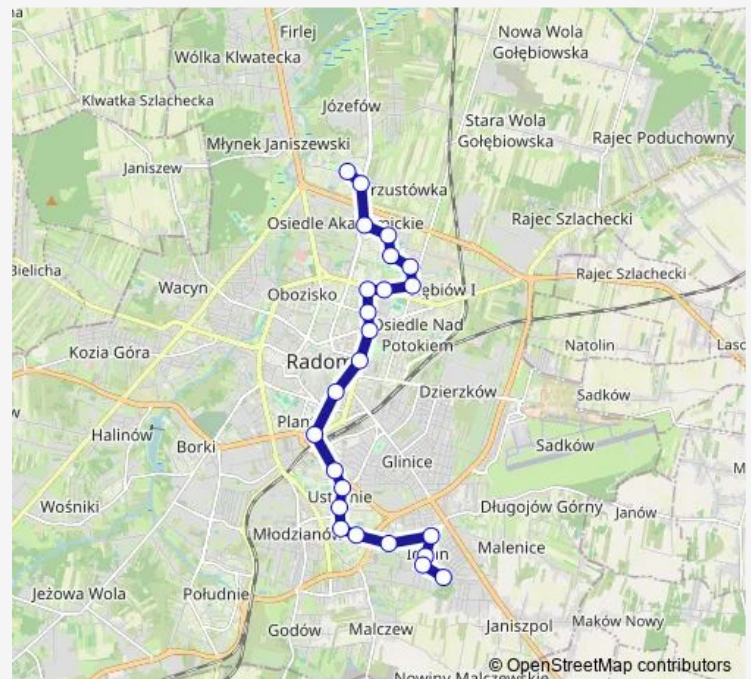

25 Czerwca / Skłodowskiej-Curie

25 Czerwca / Wysoka

Żwirki i Wigury / Struga

Żwirki i Wigury / Kusocińskiego

11 Listopada / Żwirki i Wigury

11 Listopada / Sportowa

Zbrowskiego / Zientarskiego

Zbrowskiego / Orląt Lwowskich

### Route schedule

Idalin — Os. Michałów

Monday 04:34-22:59

Tuesday 04:34-22:59

Wednesday 04:34-22:59

Thursday 04:34-22:59

Friday 04:34-22:59

Saturday 04:59-22:17

### Route info

Direction: Idalin

Stops: 27

Trip Duration: 0 hour 37 min

Paderewskiego / Sempołowskiej

Os. Gołębiów II / Sempołowskiej

Rapackiego / Sempołowskiej

Chrobrego / Rapackiego

## Route info

Direction: Wierzbicka / Toruńska

Stops: 24

Trip Duration: 0 hour 28 min