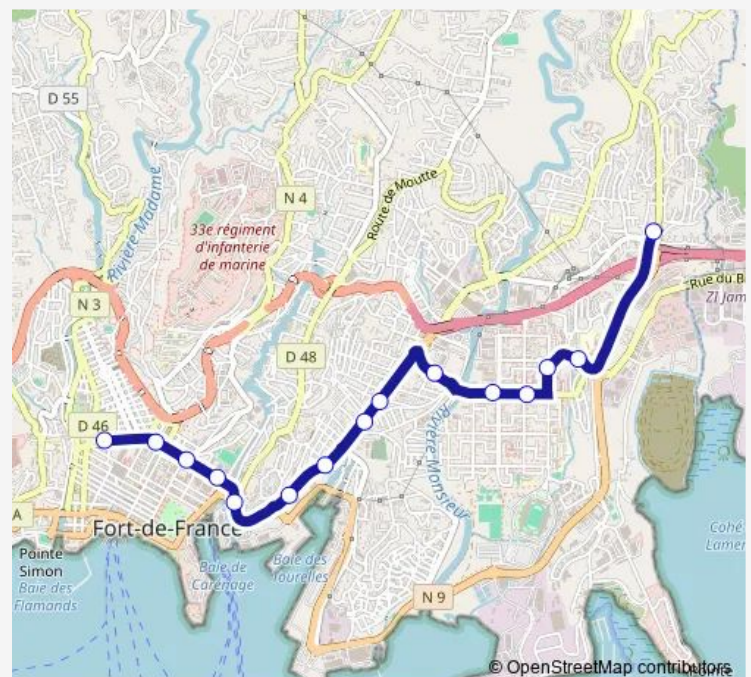

### Route schedule

Gare Clemenceau — Chateauboeuf

Monday 06:00-20:30

Tuesday 06:00-20:30

Wednesday 06:00-20:30

Thursday 06:00-20:30

Friday 06:00-20:30

Saturday 06:14-20:30

### Route info

Direction: Gare Clemenceau

Stops: 29

Trip Duration: 0 hour 33 min

3 — Chateauboeuf - Gare Clemenceau

Poix Doux

Glouglous

Résidence Paradisiens