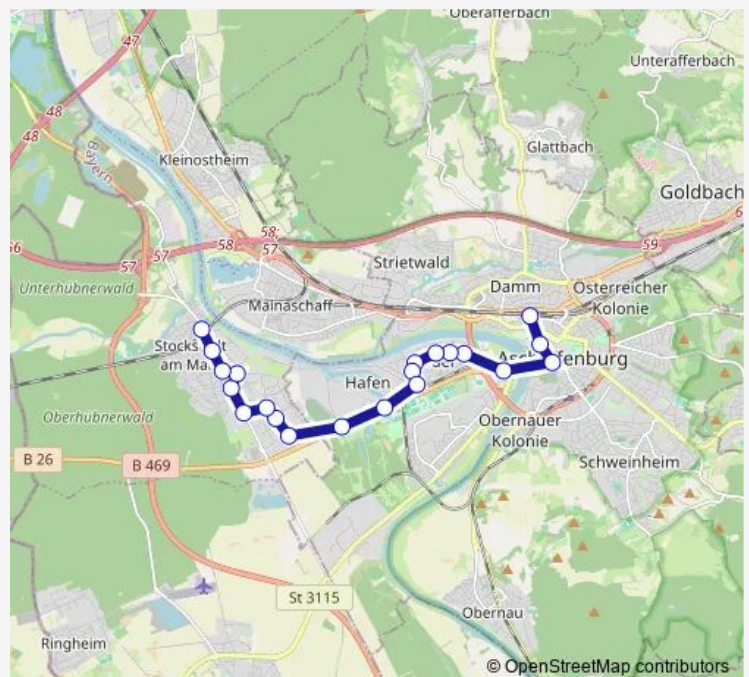

AB-Leider, Hafenbrücke

AB-Leider, Seegrundstr.,Aschaffenburg

AB-Leider, Am Dreispitz,Aschaffenburg

AB-Leider, Seidelstr.,Aschaffenburg

AB-Leider, Kerschensteinerstr.

AB-Leider, Berufsschule

Aschaffenburg, Stadtbad (P+R)

Aschaffenburg, Löherstr.

Aschaffenburg, Freihofsplatz

Aschaffenburg, Stadthalle

Aschaffenburg, Erthalstr.

Aschaffenburg, Hauptbahnhof/Rob

Route schedule

AB-Leider, Waldfriedhof — Aschaffenburg, Hauptbahnhof/Rob

Route info

Direction: AB-Leider, Waldfriedhof

Stops: 14

Trip Duration: 0 hour 21 min

Direction

Aschaffenburg, Hauptbahnhof/Rob — Stockstadt (Main), Carl-Wirth-Str.

20 stops

[Open route schedule](#)

Aschaffenburg, Hauptbahnhof/Rob

Aschaffenburg, Stadthalle

Aschaffenburg, Löherstr.

Aschaffenburg, Stadtbad (P+R)

AB-Leider, Berufsschule

AB-Leider, Kerschensteinerstr.

AB-Leider, Seidelstr.,Aschaffenburg

AB-Leider, Am Dreispitz,Aschaffenburg